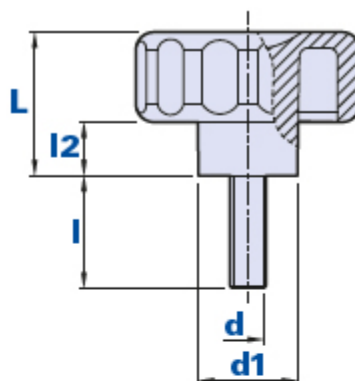

## Rändelschraube mit Gewindestift

Code	Beschreibung	Abmessungen				Einsatz		Gewicht Gr.	Stock
		D	L	d1	l2	d	l		
105220041000	1052M D.20 M4x10	20	15	12	7	M4	10	4	-
105220041500	1052M D.20 M4x15	20	15	12	7	M4	15	4,7	-
105220042000	1052M D.20 M4x20	20	15	12	7	M4	20	5,4	-
105220043000	1052M D.20 M4x30	20	15	12	7	M4	30	6	-
105220051000	1052M D.20 M5x10	20	15	12	7	M5	10	5	-
105220051500	1052M D.20 M5x15	20	15	12	7	M5	15	5,8	√
105220052000	1052M D.20 M5x20	20	15	12	7	M5	20	6,5	-
105220052500	1052M D.20 M5x25	20	15	12	7	M5	25	8	-
105220053000	1052M D.20 M5x30	20	15	12	7	M5	30	8,7	-
105220053500	1052M D.20 M5x35	20	15	12	7	M5	35	9	-
105220054000	1052M D.20 M5x40	20	15	12	7	M5	40	9,3	-
105220061000	1052M D.20 M6x10	20	15	12	7	M6	10	6,2	-
105220061500	1052M D.20 M6x15	20	15	12	7	M6	15	7,8	√
105220062000	1052M D.20 M6x20	20	15	12	7	M6	20	8,2	√
105220062500	1052M D.20 M6x25	20	15	12	7	M6	25	9,1	-
105220063000	1052M D.20 M6x30	20	15	12	7	M6	30	10	-
105220063500	1052M D.20 M6x35	20	15	12	7	M6	35	10,5	-
105220064000	1052M D.20 M6x40	20	15	12	7	M6	40	12	-
105220064500	1052M D.20 M6x45	20	15	12	7	M6	45	12,5	-