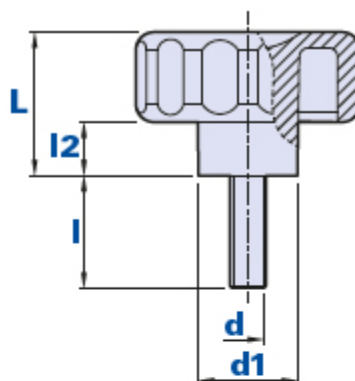

1052M

Rändelschraube mit Gewindestift

Code	Beschreibung	Abmessungen				Einsatz		Gewicht Gr.	Stock
		D	L	d1	l2	d	l		
105220041000	1052M D.20 M4x10	20	15	12	7	M4	10	4	-
105220041500	1052M D.20 M4x15	20	15	12	7	M4	15	4,7	-
105220042000	1052M D.20 M4x20	20	15	12	7	M4	20	5,4	-
105220043000	1052M D.20 M4x30	20	15	12	7	M4	30	6	-
105220051000	1052M D.20 M5x10	20	15	12	7	M5	10	5	-
105220051500	1052M D.20 M5x15	20	15	12	7	M5	15	5,8	√
105220052000	1052M D.20 M5x20	20	15	12	7	M5	20	6,5	-
105220052500	1052M D.20 M5x25	20	15	12	7	M5	25	8	-
105220053000	1052M D.20 M5x30	20	15	12	7	M5	30	8,7	-
105220053500	1052M D.20 M5x35	20	15	12	7	M5	35	9	-
105220054000	1052M D.20 M5x40	20	15	12	7	M5	40	9,3	-
105220061000	1052M D.20 M6x10	20	15	12	7	M6	10	6,2	-
105220061500	1052M D.20 M6x15	20	15	12	7	M6	15	7,8	√
105220062000	1052M D.20 M6x20	20	15	12	7	M6	20	8,2	√
105220062500	1052M D.20 M6x25	20	15	12	7	M6	25	9,1	-
105220063000	1052M D.20 M6x30	20	15	12	7	M6	30	10	-
105220063500	1052M D.20 M6x35	20	15	12	7	M6	35	10,5	-
105220064000	1052M D.20 M6x40	20	15	12	7	M6	40	12	-
105220064500	1052M D.20 M6x45	20	15	12	7	M6	45	12,5	-