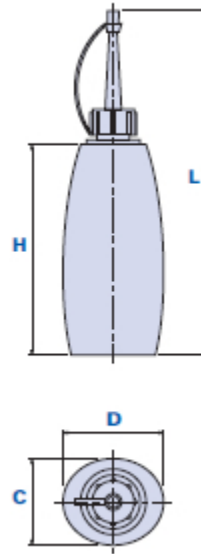

6500

VAL-PA

Ölkännchen mit Schnabel

Code	Beschreibung	Abmessungen				Kapazität CC	Gewicht Gr.	Stock
		L	H	C	D	CC		
650000003300	6500 CC 33 entfernter Schnabel	113	56	29	37	33	7,6	√
650000008200	6500 CC 82 entfernter Schnabel	147	90	37	43	82	13	√
650000014500	6500 CC 145 entfernter Schnabel	163	106	46	54	145	15,1	√
6500T0003300	6500 CC 33 montierter Schnabel	113	56	29	37	33	7,6	-
6500T0008200	6500 CC 82 montierter Schnabel	147	90	37	43	82	13	-
6500T0014500	6500 CC 145 montierter Schnabel	163	106	46	54	145	15,1	-