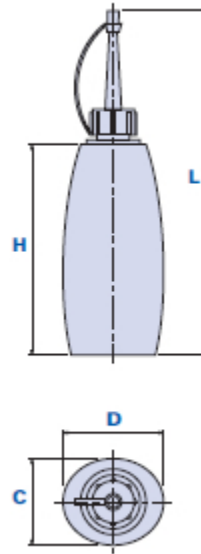

## Ölkännchen mit Schnabel

Code	Beschreibung	Abmessungen				Kapazität CC	Gewicht Gr.	Stock
		L	H	C	D	CC		
650000003300	6500 CC 33 entfernter Schnabel	113	56	29	37	33	7,6	√
650000008200	6500 CC 82 entfernter Schnabel	147	90	37	43	82	13	√
650000014500	6500 CC 145 entfernter Schnabel	163	106	46	54	145	15,1	√
6500T0003300	6500 CC 33 montierter Schnabel	113	56	29	37	33	7,6	-
6500T0008200	6500 CC 82 montierter Schnabel	147	90	37	43	82	13	-
6500T0014500	6500 CC 145 montierter Schnabel	163	106	46	54	145	15,1	-

### Farbe des Ölkännchens

Weiß, Durchsichtig.