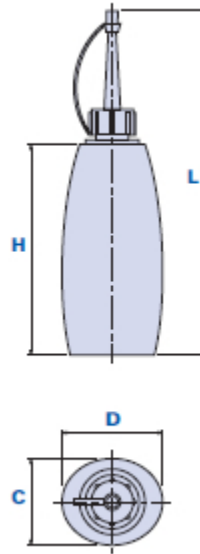

6500

VAL-PA

Ölkännchen mit Schnabel

Code	Beschreibung	Abmessungen				Kapazität CC	Gewicht Gr.	Stock
		L	H	C	D	CC		
650000003300	6500 CC 33 entfernter Schnabel	113	56	29	37	33	7,6	√
650000008200	6500 CC 82 entfernter Schnabel	147	90	37	43	82	13	√
650000014500	6500 CC 145 entfernter Schnabel	163	106	46	54	145	15,1	√
6500T0003300	6500 CC 33 montierter Schnabel	113	56	29	37	33	7,6	-
6500T0008200	6500 CC 82 montierter Schnabel	147	90	37	43	82	13	-
6500T0014500	6500 CC 145 montierter Schnabel	163	106	46	54	145	15,1	-