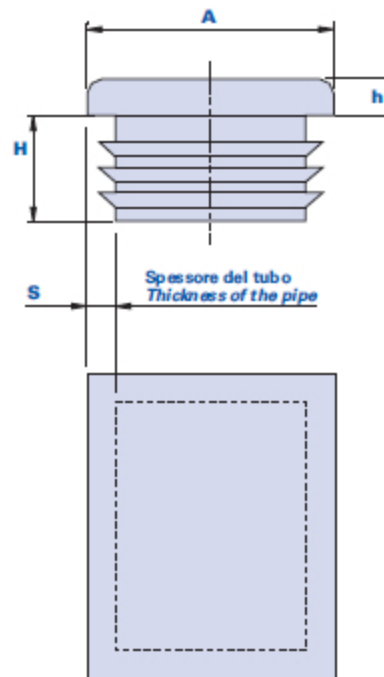

Flachstopfen für Rechteckrohre

Code	Beschreibung	Abmessungen				Gewicht Kg x1000 Stück	Stock
		A	S	h	H		
01ILR2010A	IL-R 20x10x0,8-2,0	20x10	0,8-2	3	11	1,13	√
01ILR2015A	IL-R 20x15x1,0-2,0	20x15	1-2	5	11,5	1,85	√
01ILR2016A	IL-R 20x16x1-2,0	20x16	1-2	5	11,5	2	-
01ILR2510A	IL-R 25x10x0,8-2,0	25x10	0,8-2	3	11,5	1,51	√
01ILR2515A	IL-R 25x15x1,0-2,5	25x15	1-2,5	5	11,5	2,4	√
01ILR2520A	IL-R 25x20x1,0-3,0	25x20	1-3	3	11,5	2,6	√
01ILR3010A	IL-R 30x10x1,0-2,0	30x10	1-2	5	11,5	1,85	√
01ILR3015A	IL-R 30x15x1,0-2,5	30x15	1-2,5	5	11,5	2,82	√
01ILR3020A	IL-R 30x20x1,0-3,0	30x20	1-3	5	11,5	3,46	√
01ILR3025A	IL-R 30x25x1,5	30x25	1,5	3,5	13,5	5,2	-
01ILR3510A	IL-R 35x10x1,0-2,0	35x10	1-2	5	11,5	3	-
01ILR3515A	IL-R 35x15x1,0-3,0	35x15	1-3	5	11,5	3,5	√
01ILR3520A	IL-R 35x20x1,0-2,5	35x20	1-2,5	5	11,5	3,9	√
01ILR3525A	IL-R 35x25x1,0-3,0	35x25	1-3	5	11,5	4,75	√
01ILR4010A	IL-R 40x10x1,5-2,0	40x10	1,5-2	5	10,5	3,75	√
01ILR4015A	IL-R 40x15x1,0-2,0	40x15	1-2	5	12	3,3	√
01ILR4020A	IL-R 40x20x1,0-3,0	40x20	1-3	5	12	4,5	√
01ILR4025A	IL-R 40x25x1,0-3,0	40x25	1-3	5	11,5	4,9	√
01ILR4030A	IL-R 40x30x1,0-3,0	40x30	1-3	5	12	6,55	√
01ILR4035A	IL-R 40x35x1,0-3,0	40x35	1-3	5	12	7,35	-
01ILR4515A	IL-R 45x15x1,5-2,0	45x15	1,5-2	5	11	3,7	√