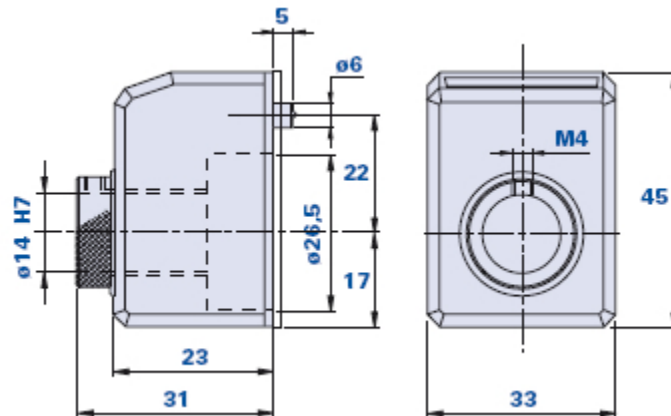

## Digitaler Positionsanzeiger MD30-AR

Beschreibung	Code für Farbe schwarz	Stock	Code für Farbe orange	Stock	Code für Farbe grau	Stock	Gewicht Gr.
MD 30 AR 0,5 SX	01MD305263	-	01MD305265	-	01MD305268	-	38
MD 30 AR 0,5 DX	01MD305264	-	01MD305266	-	01MD305267	-	38
MD 30 AR 1,0 SX	01MD30532	-	01MD30534	-	01MD30536	-	38
MD 30 AR 1,0 DX	01MD30531	-	01MD30533	-	01MD30535	-	38
MD 30 AR 1,5 SX	01MD30538	-	01MD30540	-	01MD30542	-	38
MD 30 AR 1,5 DX	01MD30537	-	01MD30539	-	01MD30541	-	38
MD 30 AR 2,0 SX	01MD30544	-	01MD30546	-	01MD30548	-	38
MD 30 AR 2,0 DX	01MD30543	-	01MD30545	-	01MD30547	-	38
MD 30 AR 2,5 SX	01MD305059	-	01MD305061	-	01MD305063	-	38
MD 30 AR 2,5 DX	01MD305058	-	01MD305060	-	01MD305062	-	38
MD 30 AR 3,0 SX	01MD30550	-	01MD30552	-	01MD30554	-	38
MD 30 AR 3,0 DX	01MD30549	-	01MD30551	-	01MD30553	-	38
MD 30 AR 4,0 SX	01MD30556	-	01MD30558	-	01MD30560	-	38
MD 30 AR 4,0 DX	01MD30555	-	01MD30557	-	01MD30559	-	38
MD 30 AR 5,0 SX	01MD305128	-	01MD305130	-	01MD305132	-	38
MD 30 AR 5,0 DX	01MD305127	-	01MD305129	-	01MD305131	-	38
MD 30 AR 6,0 SX	01MD305151	-	01MD305153	-	01MD305156	-	38
MD 30 AR 6,0 DX	01MD305152	-	01MD305154	-	01MD305155	-	38
MD 30 AR 7,5 SX	01MD305173	-	01MD305056	-	01MD305177	-	38
MD 30 AR 7,5 DX	01MD305174	-	01MD305175	-	01MD305176	-	38
MD 30 AR 8,0 SX	01MD305302	-	01MD305304	-	01MD305306	-	38
MD 30 AR 8,0 DX	01MD305301	-	01MD305303	-	01MD305305	-	38
MD 30 AR 10,0 SX	01MD305197	-	01MD30909	-	01MD305199	-	38
MD 30 AR 10,0 DX	01MD305196	-	01MD30908	-	01MD305198	-	38
MD 30 AR 12,0 SX	01MD305219	-	01MD305220	-	01MD305222	-	38
MD 30 AR 12,0 DX	01MD305218	-	01MD305057	-	01MD305221	-	38