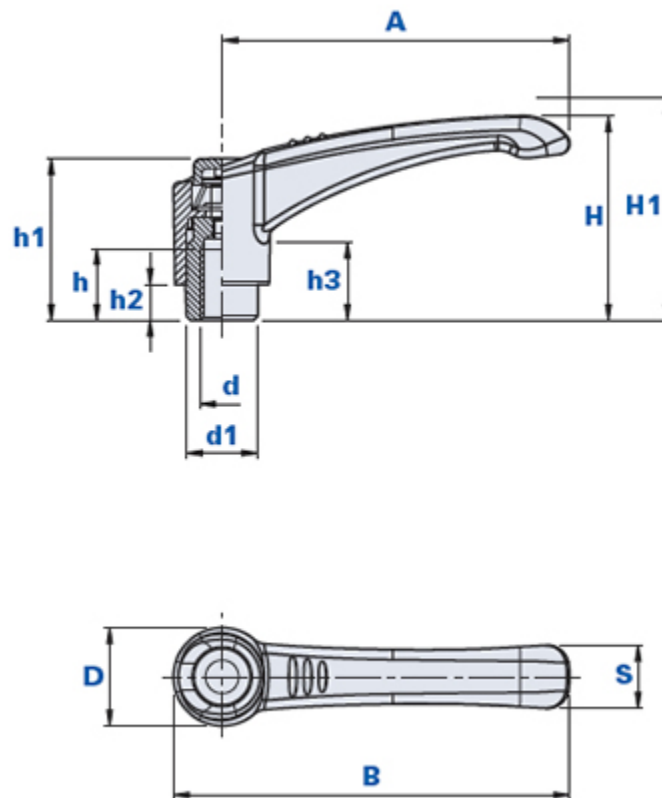

Klemmhebel mit Gewindebuchse

Beim Bestellen zu beachten:

Beispiel: Klemmhebel Artikel 01NH45B mit gelbem Abdeckknopf = Artikel 01NH45B- G

Abdeckknopf schwarz:	Abdeckknopf gelb:	Abdeckknopf rot:	Abdeckknopf grün:	Abdeckknopf blau:	Abdeckknopf orange:	Abdeckknopf grau:									
Code + N	Code + G	Code + R	Code + V	Code + B	Code + A	Code + GR									
		Abmessungen										Einsatz			
Code	Beschreibung	A	B	D	S	H	H1	h1	h3	d1	h2	d	h	Gewicht Gr.	Stock
01NH45B...	NH-B 45 M5	45	53	16	10,5	33,5	3,5	29	18	12	7,5	M5	12	22	√
01NH45C...	NH-B 45 M6	45	53	16	10,5	33,5	3,5	29	18	12	7,5	M6	12	24	√
01NH65C...	NH-B 65 M6	65	75	19,5	13,5	41	3,5	34	19	15	7,5	M6	14	26	√
01NH65D...	NH-B 65 M8	65	75	19,5	13,5	41	3,5	34	19	15	7,5	M8	14	24	√
01NH80D...	NH-B 80 M8	80	92	24	16,5	52	4,5	44,5	26	20	12	M8	20	55	√
01NH80E...	NH-B 80 M10	80	92	24	16,5	52	4,5	44,5	26	20	12	M10	20	56	√
01NH80F...	NH-B 80 M12	80	92	24	16,5	52	4,5	44,5	26	20	12	M12	20	57	√
01NH95F...	NH-B 95 M12	95	109,5	28	19	61	4,5	51	30	22	13	M12	25	83	√
01NH95N...	NH-B 95 M14	95	109,5	28	19	61	4,5	51	30	22	13	M14	25	94	√
01NH95P...	NH-B 95 M16	95	109,5	28	19	61	4,5	51	30	22	13	M16	18	89	√