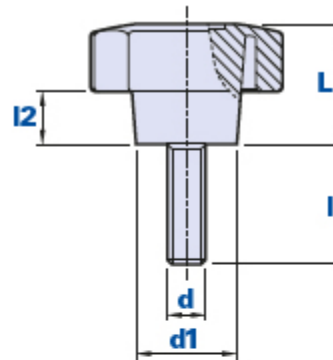

## Dreisterngriff mit Gewindestift aus Edelstahl

inox

PA

-100  
-30

RoHS

Code	Beschreibung	Abmessungen				Einsatz		Gewicht Gr.	Stock
		D	L	d1	l2	d	l		
01THP20A10X	THPX 20 M4x10	20	13	13	5	M4	10	8	√
01THP20B30X	THPX 20 M5x30	20	13	13	5	M5	30	10	√
01THP25C20X	THPX 25 M6x20	25	16	14	6	M6	20	10	√
01THP30B40X	THPX 30 M5x40	30	19	17	7	M5	40	16	√
01THP30C10X	THPX 30 M6x10	30	19	17	7	M6	10	14	√
01THP30C15X	THPX 30 M6x15	30	19	17	7	M6	15	15	√
01THP30C20X	THPX 30 M6x20	30	19	17	7	M6	20	16	√
01THP30C25X	THPX 30 M6x25	30	19	17	7	M6	25	16	√
01THP30D20X	THPX 30 M8x20	30	19	17	7	M8	20	16	√
01THP30D25X	THPX 30 M8x25	30	19	17	7	M8	25	16	√
01THP30D40X	THPX 30 M8x40	30	19	17	7	M8	40	20	-
01THP40D15X	THPX 40 M8x15	40	25	21	11	M8	15	25	√
01THP40D20X	THPX 40 M8x20	40	25	21	11	M8	20	30	√
01THP40D25X	THPX 40 M8x25	40	25	21	11	M8	25	34	√
01THP40D30X	THPX 40 M8x30	40	25	21	11	M8	30	37	√
01THP40D35X	THPX 40 M8x35	40	25	21	11	M8	35	39	-
01THP40D40X	THPX 40 M8x40	40	25	21	11	M8	40	41	√
01THP40D50X	THPX 40 M8x50	40	25	21	11	M8	50	43	√
01THP50D60X	THPX 50 M8x60	50	30	24	13	M8	60	70	√
01THP50E20X	THPX 50 M10x20	50	30	24	13	M10	20	57	-
01THP50E30X	THPX 50 M10x30	50	30	24	13	M10	30	62	√

<b>01THP50E40X</b>	THPX 50 M10x40	50	30	24	13	M10	40	66	√
<b>01THP50E50X</b>	THPX 50 M10x50	50	30	24	13	M10	50	71	√
<b>01THP60F20X</b>	THPX 60 M12x20	60	38	28	17	M12	20	105	-
<b>01THP60F30X</b>	THPX 60 M12x30	60	38	28	17	M12	30	108	-
<b>01THP60F40X</b>	THPX 60 M12x40	60	38	28	17	M12	40	120	-
<b>01THP60F50X</b>	THPX 60 M12x50	60	38	28	17	M12	50	130	-