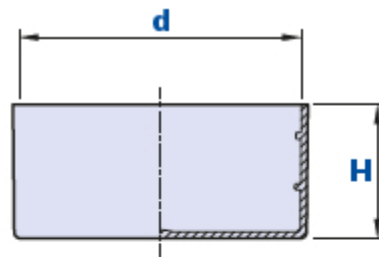

Stopfen für Rohre und Verbindungselemente

Code	Beschreibung	Abmessungen		Gewicht Gr.	Stock
		d	H		
01TXT00040	TXT D. 4	4	18,8	0,23	-
01TXT00050	TXT D. 5	5	18,8	0,32	-
01TXT00060	TXT D. 6	6	18,5	0,6	√
01TXT00063	TXT D. 6,35	6,35	18,5	0,63	-
01TXT00070	TXT D. 7	7	18,5	0,69	-
01TXT00080	TXT D. 8	8	19,8	0,79	-
01TXT00096	TXT D. 9,6	9,6	18,8	0,89	-
01TXT00100	TXT D. 10	10	18,8	0,98	-
01TXT00110	TXT D. 11	11	19,7	1,07	-
01TXT00115	TXT D. 11,5	11,5	19,7	1,11	-
01TXT00120	TXT D. 12	12	19,6	1,17	-
01TXT00127	TXT D. 12,7	12,7	19,9	1,21	-
01TXT00130	TXT D. 13	13	19,9	1,26	-
01TXT00137	TXT D. 13,7	13,7	19,9	1,32	-
01TXT00140	TXT D. 14	14	16,7	1,36	-
01TXT00150	TXT D. 15	15	20,1	1,45	-
01TXT00155	TXT D. 15,5	15,5	16,7	1,5	-
01TXT00160	TXT D. 16	16	16,7	1,55	√
01TXT00172	TXT D. 17,2	17,2	18	1,65	-
01TXT00180	TXT D. 18	18	18	1,74	-