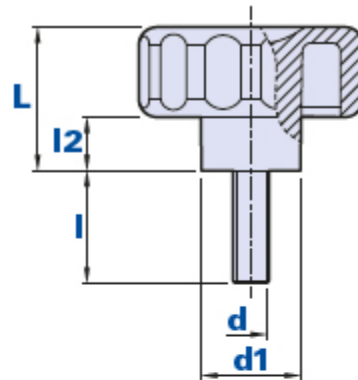

## Fluted grip knob with threaded pin

Code	Description	Dimensions				Insert		Weight grams	Stock
		D	L	d1	l2	d	l		
105220041000	1052M D.20 M4x10	20	15	12	7	M4	10	4	-
105220041500	1052M D.20 M4x15	20	15	12	7	M4	15	4,7	-
105220042000	1052M D.20 M4x20	20	15	12	7	M4	20	5,4	-
105220043000	1052M D.20 M4x30	20	15	12	7	M4	30	6	-
105220051000	1052M D.20 M5x10	20	15	12	7	M5	10	5	-
105220051500	1052M D.20 M5x15	20	15	12	7	M5	15	5,8	√
105220052000	1052M D.20 M5x20	20	15	12	7	M5	20	6,5	-
105220052500	1052M D.20 M5x25	20	15	12	7	M5	25	8	-
105220053000	1052M D.20 M5x30	20	15	12	7	M5	30	8,7	-
105220053500	1052M D.20 M5x35	20	15	12	7	M5	35	9	-
105220054000	1052M D.20 M5x40	20	15	12	7	M5	40	9,3	-
105220061000	1052M D.20 M6x10	20	15	12	7	M6	10	6,2	-
105220061500	1052M D.20 M6x15	20	15	12	7	M6	15	7,8	√
105220062000	1052M D.20 M6x20	20	15	12	7	M6	20	8,2	√
105220062500	1052M D.20 M6x25	20	15	12	7	M6	25	9,1	-
105220063000	1052M D.20 M6x30	20	15	12	7	M6	30	10	-
105220063500	1052M D.20 M6x35	20	15	12	7	M6	35	10,5	-
105220064000	1052M D.20 M6x40	20	15	12	7	M6	40	12	-
105220064500	1052M D.20 M6x45	20	15	12	7	M6	45	12,5	-