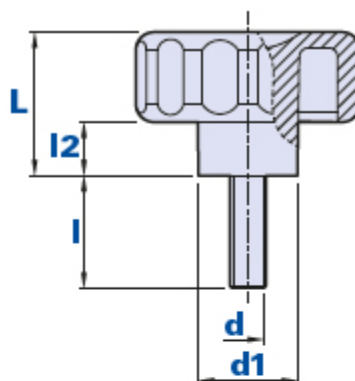

## Fluted grip knob with threaded pin

Code	Description	Dimensions				Insert		Weight grams	Stock
		D	L	d1	l2	d	l		
105220041000	1052M D.20 M4x10	20	15	12	7	M4	10	4	-
105220041500	1052M D.20 M4x15	20	15	12	7	M4	15	4,7	-
105220042000	1052M D.20 M4x20	20	15	12	7	M4	20	5,4	-
105220043000	1052M D.20 M4x30	20	15	12	7	M4	30	6	-
105220051000	1052M D.20 M5x10	20	15	12	7	M5	10	5	-
105220051500	1052M D.20 M5x15	20	15	12	7	M5	15	5,8	√
105220052000	1052M D.20 M5x20	20	15	12	7	M5	20	6,5	-
105220052500	1052M D.20 M5x25	20	15	12	7	M5	25	8	-
105220053000	1052M D.20 M5x30	20	15	12	7	M5	30	8,7	-
105220053500	1052M D.20 M5x35	20	15	12	7	M5	35	9	-
105220054000	1052M D.20 M5x40	20	15	12	7	M5	40	9,3	-
105220061000	1052M D.20 M6x10	20	15	12	7	M6	10	6,2	-
105220061500	1052M D.20 M6x15	20	15	12	7	M6	15	7,8	√
105220062000	1052M D.20 M6x20	20	15	12	7	M6	20	8,2	√
105220062500	1052M D.20 M6x25	20	15	12	7	M6	25	9,1	-
105220063000	1052M D.20 M6x30	20	15	12	7	M6	30	10	-
105220063500	1052M D.20 M6x35	20	15	12	7	M6	35	10,5	-
105220064000	1052M D.20 M6x40	20	15	12	7	M6	40	12	-
105220064500	1052M D.20 M6x45	20	15	12	7	M6	45	12,5	-