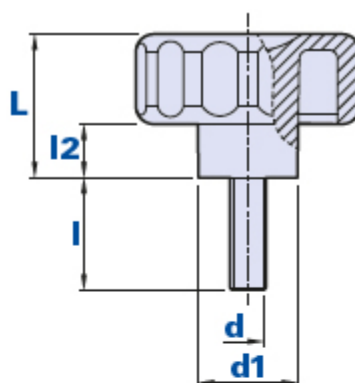

1052M

Fluted grip knob with threaded pin

Code	Description	Dimensions				Insert		Weight grams	Stock
		D	L	d1	l2	d	l		
105220041000	1052M D.20 M4x10	20	15	12	7	M4	10	4	-
105220041500	1052M D.20 M4x15	20	15	12	7	M4	15	4,7	-
105220042000	1052M D.20 M4x20	20	15	12	7	M4	20	5,4	-
105220043000	1052M D.20 M4x30	20	15	12	7	M4	30	6	-
105220051000	1052M D.20 M5x10	20	15	12	7	M5	10	5	-
105220051500	1052M D.20 M5x15	20	15	12	7	M5	15	5,8	√
105220052000	1052M D.20 M5x20	20	15	12	7	M5	20	6,5	-
105220052500	1052M D.20 M5x25	20	15	12	7	M5	25	8	-
105220053000	1052M D.20 M5x30	20	15	12	7	M5	30	8,7	-
105220053500	1052M D.20 M5x35	20	15	12	7	M5	35	9	-
105220054000	1052M D.20 M5x40	20	15	12	7	M5	40	9,3	-
105220061000	1052M D.20 M6x10	20	15	12	7	M6	10	6,2	-
105220061500	1052M D.20 M6x15	20	15	12	7	M6	15	7,8	√
105220062000	1052M D.20 M6x20	20	15	12	7	M6	20	8,2	√
105220062500	1052M D.20 M6x25	20	15	12	7	M6	25	9,1	-
105220063000	1052M D.20 M6x30	20	15	12	7	M6	30	10	-
105220063500	1052M D.20 M6x35	20	15	12	7	M6	35	10,5	-
105220064000	1052M D.20 M6x40	20	15	12	7	M6	40	12	-
105220064500	1052M D.20 M6x45	20	15	12	7	M6	45	12,5	-