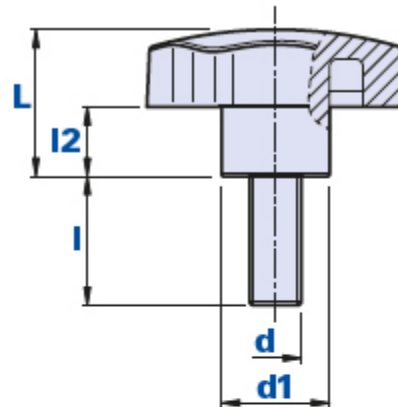

1115M

6-lobe knob with threaded pin

Code	Description	Dimensions				Insert		Weight grams	Stock
		D	L	d1	l2	d	l		
111530051500	1115/M D.30 M5X15	30	19,5	14	8,5	M5	15	14	-
111530052000	1115/M D.30 M5X20	30	19,5	14	8,5	M5	20	16	-
111530052500	1115/M D.30 M5X25	30	19,5	14	8,5	M5	25	17	-
111530053000	1115/M D.30 M5X30	30	19,5	14	8,5	M5	30	18	-
111530053500	1115/M D.30 M5X35	30	19,5	14	8,5	M5	35	18	-
111530054000	1115/M D.30 M5X40	30	19,5	14	8,5	M5	40	18	-
111530061500	1115/M D.30 M6X15	30	19,5	14	8,5	M6	15	26	-
111530062000	1115/M D.30 M6X20	30	19,5	14	8,5	M6	20	27	-
111530062500	1115/M D.30 M6X25	30	19,5	14	8,5	M6	25	28,1	-
111530063000	1115/M D.30 M6X30	30	19,5	14	8,5	M6	30	19	-
111530063500	1115/M D.30 M6X35	30	19,5	14	8,5	M6	35	30	-
111530064000	1115/M D.30 M6X40	30	19,5	14	8,5	M6	40	20,9	-
111530081500	1115/M D.30 M8X15	30	19,5	14	8,5	M8	15	17,3	-
111530082000	1115/M D.30 M8X20	30	19,5	14	8,5	M8	20	20	-
111530082500	1115/M D.30 M8X25	30	19,5	14	8,5	M8	25	22,8	-