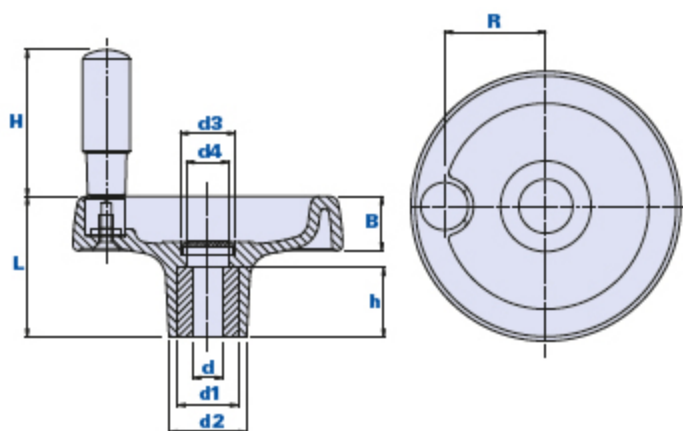

Disc-shaped handwheel with fixed revolving handgrip

How to order:

Example: handwheel code 31080C with yellow cap = code 31080C-G

Black cap:	Yellow cap:	Red cap:	Green cap:	Blue cap:	Orange cap:
Cod. + N	Cod. + G	Cod. + R	Cod. + V	Cod. + B	Cod. + A

Code	Description	Dimensions						Insert			Handgrip			Weight grams	Stock
		D	L	B	d2	d3	d4	d1	dH7	h	H	I	R		
31080C...	DSF80/6	80	45	21	24	14	10	16	6	22	49	18	28	128	√
31080D...	DSF80/8	80	45	21	24	14	10	20	8	22	49	18	28	138	√
31080E...	DSF80/10	80	45	21	24	14	10	20	10	22	49	18	28	134	√
31100D...	DSF100/8	100	48	22	28	18	14	20	8	22	57	20	37	164	√
31100E...	DSF100/10	100	48	22	28	18	14	20	10	22	57	20	37	160	√
31100F...	DSF100/12	100	48	22	28	18	14	20	12	22	57	20	37	154	√
31125E...	DSF125/10	125	65	25	36	25,5	20	28	10	32	68	22	47	385	√
31125F...	DSF125/12	125	65	25	36	25,5	20	28	12	32	68	22	47	399	√
31125G...	DSF125/14	125	65	25	36	25,5	20	28	14	32	68	22	47	412	√
31125I...	DSF125/16	125	65	25	36	25,5	20	28	16	32	68	22	47	412	-
31125L...	DSF125/17	125	65	25	36	25,5	20	28	17	32	68	22	47	412	-
31125N...	DSF125/20	125	65	25	36	25,5	20	28	20	32	68	22	47	412	-
31160G...	DSF160/14	160	80	27	46	40	23	28	14	32	80	23	60	490	√
31160I...	DSF160/16	160	80	27	46	40	23	28	16	32	80	23	60	485	√