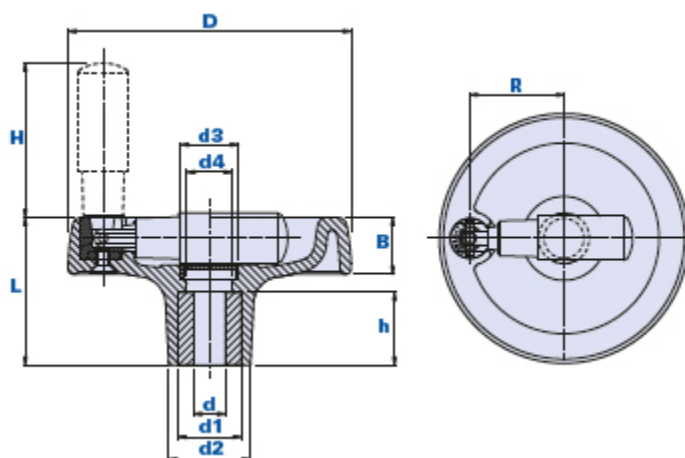

Disc-shaped handwheel with revolving and flick folding handgrip

How to order:

Example: handwheel code 32080C with yellow cap = code 32080C-G

Black cap:	Yellow cap:	Red cap:	Green cap:	Blue cap:	Orange cap:
Cod. + N	Cod. + G	Cod. + R	Cod. + V	Cod. + B	Cod. + A

Code	Description	Dimensions						Insert			Handgrip			Weight grams	Stock
		D	L	B	d2	d3	d4	d1	dH7	h	H	I	R		
32080C...	DSH80/6	80	45	21	24	14	10	16	6	22	49	18	28	128	√
32080D...	DSH80/8	80	45	21	24	14	10	20	8	22	49	18	28	138	√
32080E...	DSH80/10	80	45	21	24	14	10	20	10	22	49	18	28	134	√
32100D...	DSH100/8	100	48	22	28	18	14	20	8	22	57	20	37	164	√
32100E...	DSH100/10	100	48	22	28	18	14	20	10	22	57	20	37	160	√
32100F...	DSH100/12	100	48	22	28	18	14	20	12	22	57	20	37	154	√
32125E...	DSH125/10	125	65	25	36	25,5	20	28	10	32	68	22	47	385	√
32125F...	DSH125/12	125	65	25	36	25,5	20	28	12	32	68	22	47	399	√
32125G...	DSH125/14	125	65	25	36	25,5	20	28	14	32	68	22	47	412	√
32125I...	DSH125/16	125	65	25	36	25,5	20	28	16	32	68	22	47	412	-
32125L...	DSH125/17	125	65	25	36	25,5	20	28	17	32	68	22	47	412	-
32125N...	DSH125/20	125	65	25	36	25,5	20	28	20	32	68	22	47	412	-
32160G...	DSH160/14	160	63	27	46	40	23	28	14	32	80	23	60	475	√
32160I...	DSH160/16	160	63	27	46	40	23	28	16	32	80	23	60	475	√