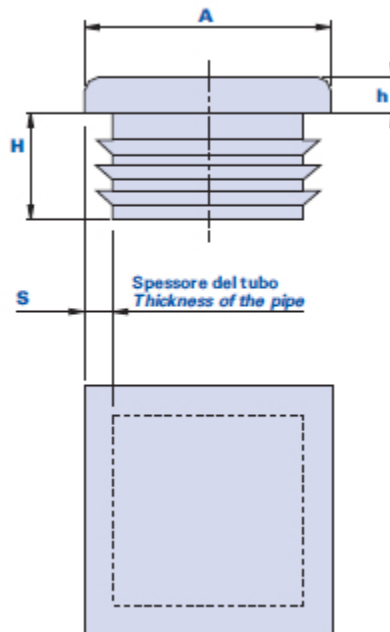

## Flat cap for square-section pipes

Code	Description	Dimensions				Weight kgs x1000 pcs.	Stock
		A	S	h	H		
01ILQ1010A	IL-Q 10x10x0,8-2,5	10x10	0,8-2,5	4	12	0,65	√
01ILQ1212A	IL-Q 12x12x1,0-2,0	12x12	1-2	4	12	0,85	-
01ILQ1313A	IL-Q 13x13x0,5-2,0	13x13	0,5-2	4	12	1,05	-
01ILQ1515A	IL-Q 15x15x1,0-2,0	15x15	1-2	3	14	1,2	√
01ILQ1616A	IL-Q 16x16x1,0-2,5	16x16	1-2,5	5	11,5	1,6	-
01ILQ1818A	IL-Q 18x18x1,5-3,0	18x18	1,5-3	5	11,5	2	-
01ILQ1919A	IL-Q 19x19x1,2-2,9	19x19	1,2-2,9	5	11,5	2,2	√
01ILQ2020A	IL-Q 20x20x1,0-3,0	20x20	1-3	5	11,5	2,4	√
01ILQ2222A	IL-Q 22x22x1,0-3,5	22x22	1-3,5	5	12	2,7	-
01ILQ2525A	IL-Q 25x25x1,0-3,0	25x25	1-3	5	11,5	3,44	√
01ILQ2828A	IL-Q 28x28x1,0-3,0	28x28	1-3	5	11,5	4,25	√
01ILQ3030A	IL-Q 30x30x1,0-3,0	30x30	1-3	5	11,5	4,39	√
01ILQ3030B	IL-Q 30x30x2,5-4,5	30x30	2,5-4,5	5	11,5	4,35	√
01ILQ3232A	IL-Q 32x32x1,0-3,5	32x32	1-3,5	5	11,5	6	√
01ILQ3434A	IL-Q 34x34x1,0-3,0	34x34	1-3	5	14,5	6	-
01ILQ3535A	IL-Q 35x35x1,0-3,0	35x35	1-3	5	14,5	6,03	√
01ILQ3535B	IL-Q 35x35x2,5-5,0	35x35	2,5-5	5	12	6,13	-
01ILQ3838A	IL-Q 38x38x1,0-3,5	38x38	1-3,5	5	14,5	7,15	√
01ILQ4040A	IL-Q 40x40x1,0-3,0	40x40	1-3	5	14,5	7,78	√
01ILQ4040B	IL-Q 40x40x3,0-5,0	40x40	3-5	5	14,5	8,7	√
01ILQ4545A	IL-Q 45x45x1,0-3,0	45x45	1-3	5	14,5	9,2	√
01ILQ4545B	IL-Q 45x45x3,0-5,0	45x45	3-5	5	14,5	10,14	√
01ILQ4848A	IL-Q 48x48x1,0-2,5	48x48	1-2,5	5	14,5	10,3	-