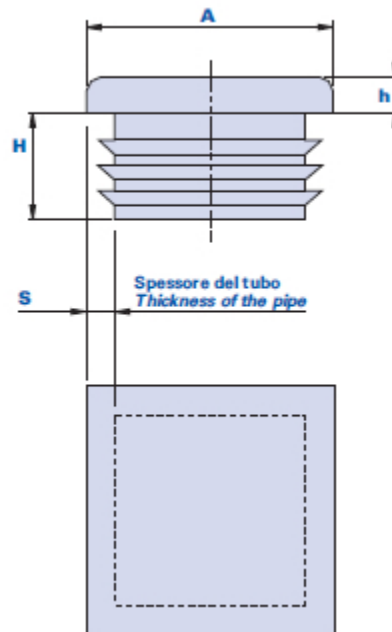

## Flat cap for square-section pipes

Code	Description	Dimensions				Weight kgs x1000 pcs.	Stock
		A	S	h	H		
01ILQ1010A	IL-Q 10x10x0,8-2,5	10x10	0,8-2,5	4	12	0,65	√
01ILQ1212A	IL-Q 12x12x1,0-2,0	12x12	1-2	4	12	0,85	-
01ILQ1313A	IL-Q 13x13x0,5-2,0	13x13	0,5-2	4	12	1,05	-
01ILQ1515A	IL-Q 15x15x1,0-2,0	15x15	1-2	3	14	1,2	√
01ILQ1616A	IL-Q 16x16x1,0-2,5	16x16	1-2,5	5	11,5	1,6	-
01ILQ1818A	IL-Q 18x18x1,5-3,0	18x18	1,5-3	5	11,5	2	-
01ILQ1919A	IL-Q 19x19x1,2-2,9	19x19	1,2-2,9	5	11,5	2,2	√
01ILQ2020A	IL-Q 20x20x1,0-3,0	20x20	1-3	5	11,5	2,4	√
01ILQ2222A	IL-Q 22x22x1,0-3,5	22x22	1-3,5	5	12	2,7	-
01ILQ2525A	IL-Q 25x25x1,0-3,0	25x25	1-3	5	11,5	3,44	√
01ILQ2828A	IL-Q 28x28x1,0-3,0	28x28	1-3	5	11,5	4,25	√
01ILQ3030A	IL-Q 30x30x1,0-3,0	30x30	1-3	5	11,5	4,39	√
01ILQ3030B	IL-Q 30x30x2,5-4,5	30x30	2,5-4,5	5	11,5	4,35	√
01ILQ3232A	IL-Q 32x32x1,0-3,5	32x32	1-3,5	5	11,5	6	√
01ILQ3434A	IL-Q 34x34x1,0-3,0	34x34	1-3	5	14,5	6	-
01ILQ3535A	IL-Q 35x35x1,0-3,0	35x35	1-3	5	14,5	6,03	√
01ILQ3535B	IL-Q 35x35x2,5-5,0	35x35	2,5-5	5	12	6,13	-
01ILQ3838A	IL-Q 38x38x1,0-3,5	38x38	1-3,5	5	14,5	7,15	√
01ILQ4040A	IL-Q 40x40x1,0-3,0	40x40	1-3	5	14,5	7,78	√
01ILQ4040B	IL-Q 40x40x3,0-5,0	40x40	3-5	5	14,5	8,7	√
01ILQ4545A	IL-Q 45x45x1,0-3,0	45x45	1-3	5	14,5	9,2	√
01ILQ4545B	IL-Q 45x45x3,0-5,0	45x45	3-5	5	14,5	10,14	√
01ILQ4848A	IL-Q 48x48x1,0-2,5	48x48	1-2,5	5	14,5	10,3	-