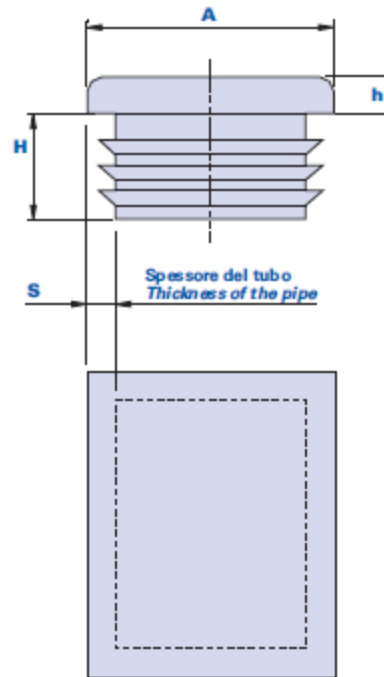

Flat cap for rectangular-section pipes

Code	Description	Dimensions				Weight kgs x1000 pcs.	Stock
		A	S	h	H		
01ILR2010A	IL-R 20x10x0,8-2,0	20x10	0,8-2	3	11	1,13	√
01ILR2015A	IL-R 20x15x1,0-2,0	20x15	1-2	5	11,5	1,85	√
01ILR2016A	IL-R 20x16x1-2,0	20x16	1-2	5	11,5	2	-
01ILR2510A	IL-R 25x10x0,8-2,0	25x10	0,8-2	3	11,5	1,51	√
01ILR2515A	IL-R 25x15x1,0-2,5	25x15	1-2,5	5	11,5	2,4	√
01ILR2520A	IL-R 25x20x1,0-3,0	25x20	1-3	3	11,5	2,6	√
01ILR3010A	IL-R 30x10x1,0-2,0	30x10	1-2	5	11,5	1,85	√
01ILR3015A	IL-R 30x15x1,0-2,5	30x15	1-2,5	5	11,5	2,82	√
01ILR3020A	IL-R 30x20x1,0-3,0	30x20	1-3	5	11,5	3,46	√
01ILR3025A	IL-R 30x25x1,5	30x25	1,5	3,5	13,5	5,2	-
01ILR3510A	IL-R 35x10x1,0-2,0	35x10	1-2	5	11,5	3	-
01ILR3515A	IL-R 35x15x1,0-3,0	35x15	1-3	5	11,5	3,5	√
01ILR3520A	IL-R 35x20x1,0-2,5	35x20	1-2,5	5	11,5	3,9	√
01ILR3525A	IL-R 35x25x1,0-3,0	35x25	1-3	5	11,5	4,75	√
01ILR4010A	IL-R 40x10x1,5-2,0	40x10	1,5-2	5	10,5	3,75	√
01ILR4015A	IL-R 40x15x1,0-2,0	40x15	1-2	5	12	3,3	√
01ILR4020A	IL-R 40x20x1,0-3,0	40x20	1-3	5	12	4,5	√
01ILR4025A	IL-R 40x25x1,0-3,0	40x25	1-3	5	11,5	4,9	√
01ILR4030A	IL-R 40x30x1,0-3,0	40x30	1-3	5	12	6,55	√
01ILR4035A	IL-R 40x35x1,0-3,0	40x35	1-3	5	12	7,35	-
01ILR4515A	IL-R 45x15x1,5-2,0	45x15	1,5-2	5	11	3,7	√