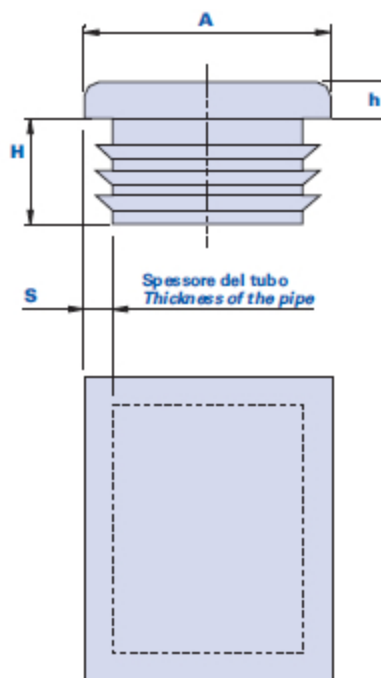

Flat cap for rectangular-section pipes

Code	Description	Dimensions				Weight kgs x1000 pcs.	Stock
		A	S	h	H		
01ILR2010A	IL-R 20x10x0,8-2,0	20x10	0,8-2	3	11	1,13	√
01ILR2015A	IL-R 20x15x1,0-2,0	20x15	1-2	5	11,5	1,85	√
01ILR2016A	IL-R 20x16x1-2,0	20x16	1-2	5	11,5	2	-
01ILR2510A	IL-R 25x10x0,8-2,0	25x10	0,8-2	3	11,5	1,51	√
01ILR2515A	IL-R 25x15x1,0-2,5	25x15	1-2,5	5	11,5	2,4	√
01ILR2520A	IL-R 25x20x1,0-3,0	25x20	1-3	3	11,5	2,6	√
01ILR3010A	IL-R 30x10x1,0-2,0	30x10	1-2	5	11,5	1,85	√
01ILR3015A	IL-R 30x15x1,0-2,5	30x15	1-2,5	5	11,5	2,82	√
01ILR3020A	IL-R 30x20x1,0-3,0	30x20	1-3	5	11,5	3,46	√
01ILR3025A	IL-R 30x25x1,5	30x25	1,5	3,5	13,5	5,2	-
01ILR3510A	IL-R 35x10x1,0-2,0	35x10	1-2	5	11,5	3	-
01ILR3515A	IL-R 35x15x1,0-3,0	35x15	1-3	5	11,5	3,5	√
01ILR3520A	IL-R 35x20x1,0-2,5	35x20	1-2,5	5	11,5	3,9	√
01ILR3525A	IL-R 35x25x1,0-3,0	35x25	1-3	5	11,5	4,75	√
01ILR4010A	IL-R 40x10x1,5-2,0	40x10	1,5-2	5	10,5	3,75	√
01ILR4015A	IL-R 40x15x1,0-2,0	40x15	1-2	5	12	3,3	√
01ILR4020A	IL-R 40x20x1,0-3,0	40x20	1-3	5	12	4,5	√
01ILR4025A	IL-R 40x25x1,0-3,0	40x25	1-3	5	11,5	4,9	√
01ILR4030A	IL-R 40x30x1,0-3,0	40x30	1-3	5	12	6,55	√
01ILR4035A	IL-R 40x35x1,0-3,0	40x35	1-3	5	12	7,35	-
01ILR4515A	IL-R 45x15x1,5-2,0	45x15	1,5-2	5	11	3,7	√