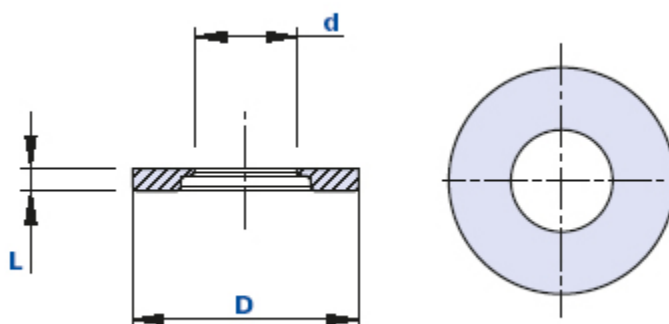

R

Special flat washer which enables the fixing of handwheels and screws on sheets

Code	Description	Dimensions			Weight grams	Stock
		D	d	L		
01R14C	R 5,2	14	5,2	1,6	0,172	√
01R16D	R 7,2	16	7,2	1,6	0,208	√
01R18E	R 9,2	18	9,2	1,6	0,233	√