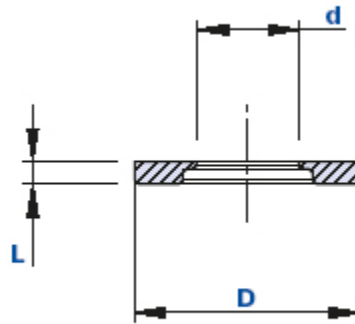

## Special flat washer which enables the fixing of handwheels and screws on sheets

Code	Description	Dimensions			Weight grams	Stock
		D	d	L		
01R14C	R 5,2	14	5,2	1,6	0,172	√
01R16D	R 7,2	16	7,2	1,6	0,208	√
01R18E	R 9,2	18	9,2	1,6	0,233	√