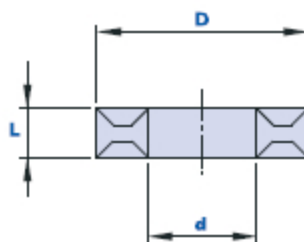

Special flat washer to make the screw sealed

Code	Description	Dimensions			Weight grams	Stock
		D	d	L		
01RB16D	RB D.8	16	8	4	0,5	√
01RB20E	RB D.10	20	10	4,5	0,7	-
01RB24F	RB D.12,5	24	12,5	5	1,2	√

Material