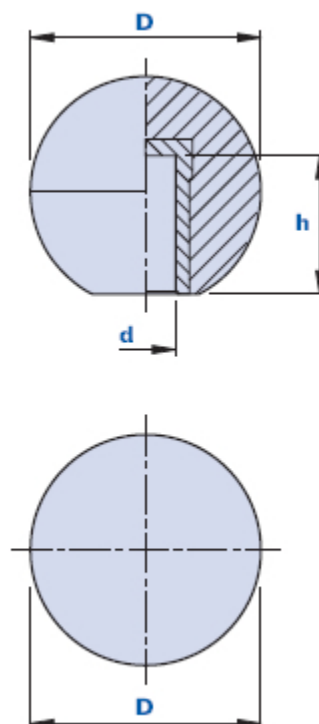

Ball knob with blind threaded bush

Code	Description	Dimensions			Weight grams	Stock
		D	d	h		
01SSB30C	SSB D.30 M6	30	M6	10	18	-
01SSB30D	SSB D.30 M8	30	M8	16	17	-
01SSB30E	SSB D.30 M10	30	M10	16	16	-
01SSB35D	SSB D.35 M8	35	M8	16	29	-
01SSB35E	SSB D.35 M10	35	M10	16	28	-
01SSB40D	SSB D.40 M8	40	M8	16	44	-
01SSB40E	SSB D.40 M10	40	M10	16	42	-
01SSB40F	SSB D.40 M12	40	M12	19	41	-
01SSB45E	SSB D.45 M10	45	M10	16	65	-
01SSB45F	SSB D.45 M12	45	M12	19	64	-

Insert

Brass.

Package

SSB 30/35: 50 - 100 - 200 pcs.

SSB 40/45: 25 - 50 - 100 pcs.