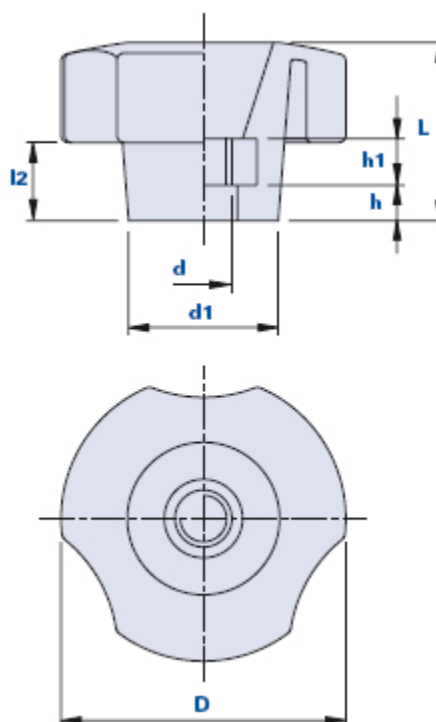

3-lobe knob with pass-through threaded bush

How to order knob with cap:

Example: knob code 01THF30C with yellow cap = code 01THF30C-G

Black cap:	Yellow cap:	Red cap:	Green cap:	Blue cap:	Orange cap:
Cod. + N	Cod. + G	Cod. + R	Cod. + V	Cod. + B	Cod. + A

The code below shows the product code without cap.

Code	Description	Dimensions					Insert		Weight grams	Stock
		D	L	d1	l2	h	d	h1		
01THF20A	THF 20 M4	20	13	13	5	6	M4	3,2	3	√
01THF20B	THF 20 M5	20	13	13	5	5,5	M5	4	3	√
01THF20C	THF 20 M6	20	13	13	5	4,5	M6	5	6	√
01THF25A	THF 25 M4	25	16	14	6	5	M4	3,2	5	√
01THF25B	THF 25 M5	25	16	14	6	5	M5	4	5	√
01THF25C	THF 25 M6	25	16	14	6	5	M6	5	6	√
01THF25D	THF 25 M8	25	16	14	6	5	M8	6,5	8	√
01THF30B	THF 30 M5	30	19	17	7	5	M5	4	10	√
01THF30C	THF 30 M6	30	19	17	7	5	M6	5	10	√
01THF30D	THF 30 M8	30	19	17	7	5	M8	6,5	5	√
01THF30E	THF 30 M10	30	19	17	7	5	M10	4	6	√
01THF40C	THF 40 M6	40	25	21	11	5	M6	5	19	√
01THF40D	THF 40 M8	40	25	21	11	5	M8	6,5	20	√
01THF40E	THF 40 M10	40	25	21	11	5	M10	8	22	√

01THF50C	THF 50 M6	50	30	24	13	5	M6	5	26	√
01THF50D	THF 50 M8	50	30	24	13	5	M8	6,5	33	√
01THF50E	THF 50 M10	50	30	24	13	5	M10	8	36	√
01THF50F	THF 50 M12	50	30	24	13	5	M12	10	40	√
01THF60D	THF 60 M8	60	38	28	17	5	M8	6,5	62	√
01THF60E	THF 60 M10	60	38	28	17	5	M10	8	66	√
01THF60F	THF 60 M12	60	38	28	17	5	M12	10	68	√
01THF60N	THF 60 M14	60	38	28	17	5	M14	11	70	√
01THF80E	THF 80 M10	80	39	30	17	5	M10	8	60	√
01THF80F	THF 80 M12	80	39	30	17	5	M12	10	80	√
01THF80N	THF 80 M14	80	39	30	17	5	M14	11	90	√
01THF80P	THF 80 M16	80	39	30	17	5	M16	13	90	√