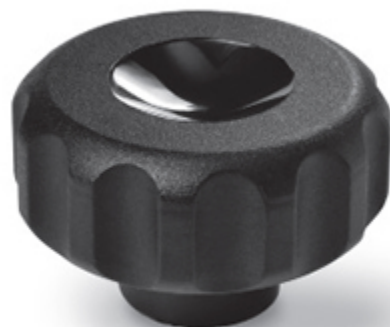

1052F

Pomo acanalado con casquillo roscado ciego

Código	Descripción	Dimensiones				Inserto		Peso en gramos	Stock
		D	L	d1	l2	d	h		
1052F2000400	1052F D.20 M4	20	15	12	7	M4	9	4,2	-
1052F2000500	1052F D.20 M5	20	15	12	7	M5	9	4,5	-
1052F2000600	1052F D.20 M6	20	15	12	7	M6	9	5	√
1052F3000500	1052F D.30 M5	30	19	16	7	M5	9	10	-
1052F3000600	1052F D.30 M6	30	19	16	7	M6	9	9,7	√
1052F3000800	1052F D.30 M8	30	19	16	7	M8	12	12,2	-
1052F4000600	1052F D.40 M6	40	27	19	11	M6	14	19,2	√
1052F4000800	1052F D.40 M8	40	27	19	11	M8	17	21,5	√
1052F4001000	1052F D.40 M10	40	27	19	11	M10	17	22	-
1052F5000600	1052F D.50 M6	50	32	21	12	M6	17	34	-
1052F5000800	1052F D.50 M8	50	32	21	12	M8	17	35,7	√
1052F5001000	1052F D.50 M10	50	32	21	12	M10	17	43	√
1052F5001200	1052F D.50 M12	50	32	21	12	M12	17	38,2	-
1052F6000800	1052F D.60 M8	60	35	22	15	M8	17	46,1	-
1052F6001000	1052F D.60 M10	60	35	22	15	M10	17	47,6	-
1052F6001200	1052F D.60 M12	60	35	22	15	M12	17	48,4	-
1052F7001000	1052F D.70 M10	70	39	27	16	M10	25	66,2	-
1052F7001200	1052F D.70 M12	70	39	27	16	M12	25	71,1	-
1052F7001400	1052F D.70 M14	70	39	27	16	M14	25	78,4	-

1052F7001600	1052F D.70 M16	70	39	27	16	M16	25	85	-
1052F8001000	1052F D.80 M10	80	42	30	17	M10	25	82	-
1052F8001200	1052F D.80 M12	80	42	30	17	M12	25	92,6	-
1052F8001400	1052F D.80 M14	80	42	30	17	M14	25	106	-
1052F8001600	1052F D.80 M16	80	42	30	17	M16	25	110	-