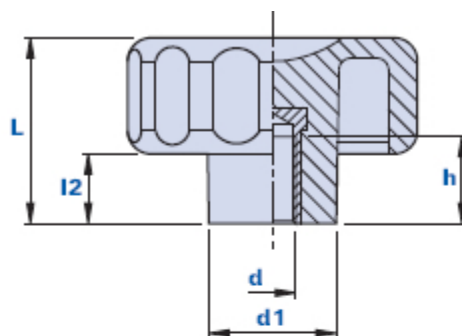

1052F

Pomo acanalado con casquillo roscado ciego

Código	Descripción	Dimensiones				Inserto		Peso en gramos	Stock
		D	L	d1	l2	d	h		
1052F2000400	1052F D.20 M4	20	15	12	7	M4	9	4,2	-
1052F2000500	1052F D.20 M5	20	15	12	7	M5	9	4,5	-
1052F2000600	1052F D.20 M6	20	15	12	7	M6	9	5	√
1052F3000500	1052F D.30 M5	30	19	16	7	M5	9	10	-
1052F3000600	1052F D.30 M6	30	19	16	7	M6	9	9,7	√
1052F3000800	1052F D.30 M8	30	19	16	7	M8	12	12,2	-
1052F4000600	1052F D.40 M6	40	27	19	11	M6	14	19,2	√
1052F4000800	1052F D.40 M8	40	27	19	11	M8	17	21,5	√
1052F4001000	1052F D.40 M10	40	27	19	11	M10	17	22	-
1052F5000600	1052F D.50 M6	50	32	21	12	M6	17	34	-
1052F5000800	1052F D.50 M8	50	32	21	12	M8	17	35,7	√
1052F5001000	1052F D.50 M10	50	32	21	12	M10	17	43	√
1052F5001200	1052F D.50 M12	50	32	21	12	M12	17	38,2	-
1052F6000800	1052F D.60 M8	60	35	22	15	M8	17	46,1	-
1052F6001000	1052F D.60 M10	60	35	22	15	M10	17	47,6	-
1052F6001200	1052F D.60 M12	60	35	22	15	M12	17	48,4	-
1052F7001000	1052F D.70 M10	70	39	27	16	M10	25	66,2	-
1052F7001200	1052F D.70 M12	70	39	27	16	M12	25	71,1	-
1052F7001400	1052F D.70 M14	70	39	27	16	M14	25	78,4	-

1052F7001600	1052F D.70 M16	70	39	27	16	M16	25	85	-
1052F8001000	1052F D.80 M10	80	42	30	17	M10	25	82	-
1052F8001200	1052F D.80 M12	80	42	30	17	M12	25	92,6	-
1052F8001400	1052F D.80 M14	80	42	30	17	M14	25	106	-
1052F8001600	1052F D.80 M16	80	42	30	17	M16	25	110	-

Inserto

Latón. Insertos especiales sobre diseño y/o de latón niquelado bajo pedido, para cantidades adecuadas.

Envase

1052F 20/30/40 : 25 - 100 - 200 piezas.

1052F 50/60/70 : 10 - 50 - 100 piezas.

1052F 80 : 1 - 10 - 50 piezas.