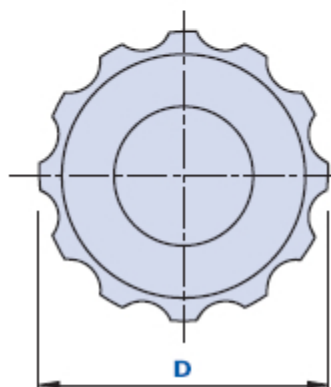

1052F

Pomo acanalado con casquillo roscado ciego

Código	Descripción	Dimensiones				Inserto		Peso en gramos	Stock
		D	L	d1	l2	d	h		
1052F2000400	1052F D.20 M4	20	15	12	7	M4	9	4,2	-
1052F2000500	1052F D.20 M5	20	15	12	7	M5	9	4,5	-
1052F2000600	1052F D.20 M6	20	15	12	7	M6	9	5	√
1052F3000500	1052F D.30 M5	30	19	16	7	M5	9	10	-
1052F3000600	1052F D.30 M6	30	19	16	7	M6	9	9,7	√
1052F3000800	1052F D.30 M8	30	19	16	7	M8	12	12,2	-
1052F4000600	1052F D.40 M6	40	27	19	11	M6	14	19,2	√
1052F4000800	1052F D.40 M8	40	27	19	11	M8	17	21,5	√
1052F4001000	1052F D.40 M10	40	27	19	11	M10	17	22	-
1052F5000600	1052F D.50 M6	50	32	21	12	M6	17	34	-
1052F5000800	1052F D.50 M8	50	32	21	12	M8	17	35,7	√
1052F5001000	1052F D.50 M10	50	32	21	12	M10	17	43	√
1052F5001200	1052F D.50 M12	50	32	21	12	M12	17	38,2	-
1052F6000800	1052F D.60 M8	60	35	22	15	M8	17	46,1	-
1052F6001000	1052F D.60 M10	60	35	22	15	M10	17	47,6	-
1052F6001200	1052F D.60 M12	60	35	22	15	M12	17	48,4	-
1052F7001000	1052F D.70 M10	70	39	27	16	M10	25	66,2	-
1052F7001200	1052F D.70 M12	70	39	27	16	M12	25	71,1	-
1052F7001400	1052F D.70 M14	70	39	27	16	M14	25	78,4	-

1052F7001600	1052F D.70 M16	70	39	27	16	M16	25	85	-
1052F8001000	1052F D.80 M10	80	42	30	17	M10	25	82	-
1052F8001200	1052F D.80 M12	80	42	30	17	M12	25	92,6	-
1052F8001400	1052F D.80 M14	80	42	30	17	M14	25	106	-
1052F8001600	1052F D.80 M16	80	42	30	17	M16	25	110	-

Inserto

Latón. Insertos especiales sobre diseño y/o de latón niquelado bajo pedido, para cantidades adecuadas.

Envase

1052F 20/30/40 : 25 - 100 - 200 piezas.

1052F 50/60/70 : 10 - 50 - 100 piezas.

1052F 80 : 1 - 10 - 50 piezas.