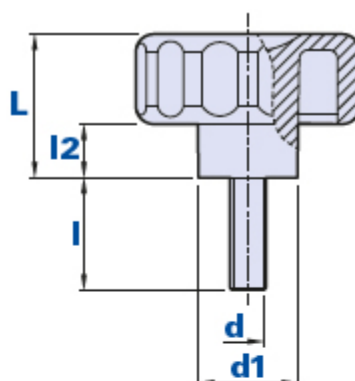

1052M

Pomo acanalado con perno roscado

Código	Descripción	Dimensiones				Inserto		Peso en gramos	Stock
		D	L	d1	l2	d	l		
105220041000	1052M D.20 M4x10	20	15	12	7	M4	10	4	-
105220041500	1052M D.20 M4x15	20	15	12	7	M4	15	4,7	-
105220042000	1052M D.20 M4x20	20	15	12	7	M4	20	5,4	-
105220043000	1052M D.20 M4x30	20	15	12	7	M4	30	6	-
105220051000	1052M D.20 M5x10	20	15	12	7	M5	10	5	-
105220051500	1052M D.20 M5x15	20	15	12	7	M5	15	5,8	√
105220052000	1052M D.20 M5x20	20	15	12	7	M5	20	6,5	-
105220052500	1052M D.20 M5x25	20	15	12	7	M5	25	8	-
105220053000	1052M D.20 M5x30	20	15	12	7	M5	30	8,7	-
105220053500	1052M D.20 M5x35	20	15	12	7	M5	35	9	-
105220054000	1052M D.20 M5x40	20	15	12	7	M5	40	9,3	-
105220061000	1052M D.20 M6x10	20	15	12	7	M6	10	6,2	-
105220061500	1052M D.20 M6x15	20	15	12	7	M6	15	7,8	√
105220062000	1052M D.20 M6x20	20	15	12	7	M6	20	8,2	√
105220062500	1052M D.20 M6x25	20	15	12	7	M6	25	9,1	-
105220063000	1052M D.20 M6x30	20	15	12	7	M6	30	10	-
105220063500	1052M D.20 M6x35	20	15	12	7	M6	35	10,5	-
105220064000	1052M D.20 M6x40	20	15	12	7	M6	40	12	-
105220064500	1052M D.20 M6x45	20	15	12	7	M6	45	12,5	-