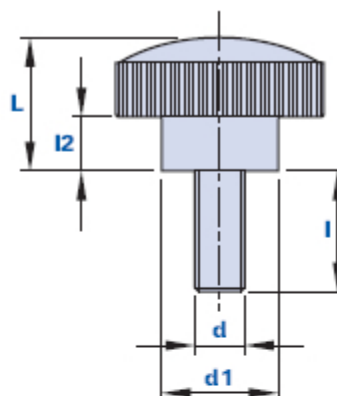

1053M

Pomo moleteado con perno roscado

Código	Descripción	Dimensiones				Inserto		Peso en gramos	Stock
		D	L	d1	l2	d	l		
1053M1541000	1053M D.15 M4x10	15	14	10	5	M4	10	3	-
1053M1541500	1053M D.15 M4x15	15	14	10	5	M4	15	3,2	-
1053M1542000	1053M D.15 M4x20	15	14	10	5	M4	20	3,3	-
1053M1542500	1053M D.15 M4x25	15	14	10	5	M4	25	3,7	-
1053M1543000	1053M D.15 M4x30	15	14	10	5	M4	30	4,2	-
1053M1551000	1053M D.15 M5x10	15	14	10	5	M5	10	3,9	-
1053M1551500	1053M D.15 M5x15	15	14	10	5	M5	15	4,4	-
1053M1552000	1053M D.15 M5x20	15	14	10	5	M5	20	4,9	-
1053M1552500	1053M D.15 M5x25	15	14	10	5	M5	25	5,4	-
1053M1553000	1053M D.15 M5x30	15	14	10	5	M5	30	5,9	-
1053M2551000	1053M D.25 M5x10	25	16	14	6	M5	10	5,6	-
1053M2551500	1053M D.25 M5x15	25	16	14	6	M5	15	6	-
1053M2552000	1053M D.25 M5x20	25	16	14	6	M5	20	7,3	-
1053M2552500	1053M D.25 M5x25	25	16	14	6	M5	25	9,5	-
1053M2553000	1053M D.25 M5x30	25	16	14	6	M5	30	10,9	-
1053M2561000	1053M D.25 M6x10	25	16	14	6	M6	10	7,7	-
1053M2561500	1053M D.25 M6x15	25	16	14	6	M6	15	8,6	-
1053M2562000	1053M D.25 M6x20	25	16	14	6	M6	20	9,7	-
1053M2562500	1053M D.25 M6x25	25	16	14	6	M6	25	10,4	-

1053M2563000	1053M D.25 M6x30	25	16	14	6	M6	30	11,1	-
1053M2563500	1053M D.25 M6x35	25	16	14	6	M6	35	11,9	-
1053M2564000	1053M D.25 M6x40	25	16	14	6	M6	40	12,7	-
1053M2581500	1053M D.25 M8x15	25	16	14	6	M8	15	13,1	-
1053M2582000	1053M D.25 M8x20	25	16	14	6	M8	20	14,2	-
1053M2582500	1053M D.25 M8x25	25	16	14	6	M8	25	15,3	-
1053M2583000	1053M D.25 M8x30	25	16	14	6	M8	30	17,3	-
1053M2583500	1053M D.25 M8x35	25	16	14	6	M8	35	18,5	-
1053M2584000	1053M D.25 M8x40	25	16	14	6	M8	40	19,6	-
1053M2585000	1053M D.25 M8x50	25	16	14	6	M8	50	20,7	-