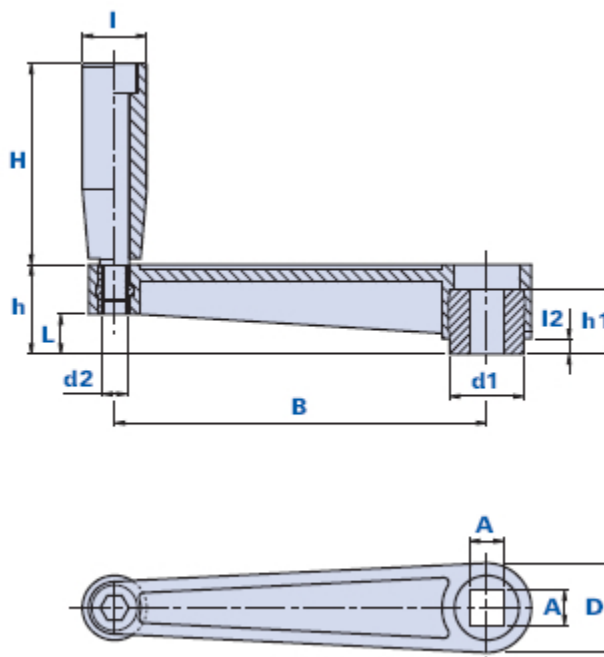

## Manivela con empuñadura giratoria fija

Código	Descripción	Dimensiones						Inserto			Empuñadura		Peso en gramos	Stock
		D	L	B	d2	l2	h	AxA	d1	h1	H	l		
1077BFQ15000	1077BFQ / 150	36	16	150	M10	5	36	14	30	26	81	26	380	√

### Inserto

Latón con agujero pasante.