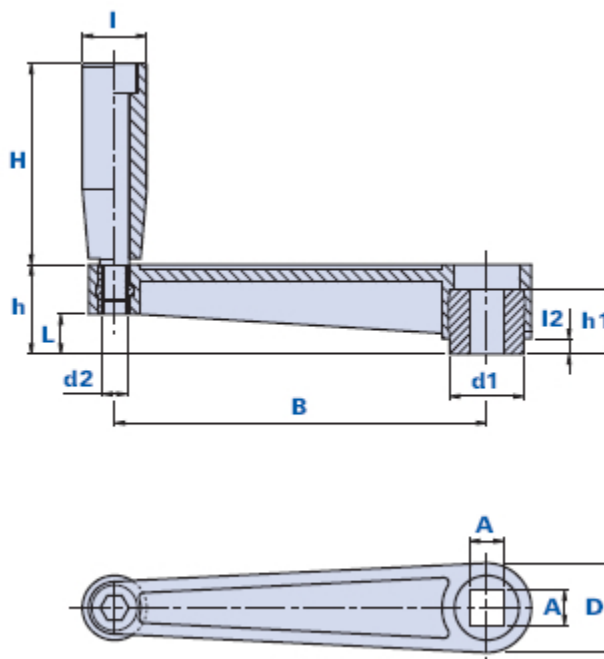

1077BFQ

Manivela con empuñadura giratoria fija

Código	Descripción	Dimensiones						Inserto			Empuñadura		Peso en gramos	Stock
		D	L	B	d2	l2	h	AxA	d1	h1	H	l		
1077BFQ15000	1077BFQ / 150	36	16	150	M10	5	36	14	30	26	81	26	380	√

Envase

1 - 5 - 10 piezas.