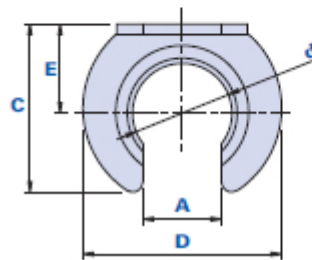

## Gancho metálico tipo B

METAL

Código	Descripción	Dimensiones										Peso en gramos	Stock	
		L	A	B	C	D	E	h	h1	d	L			s
12310000000	1231 No galvanizado	44,5	15	15	32	38	17	10,5	18	19	6	1,7	21,3	√
1231Z000000	1231Z Galvanizado	44,5	15	15	32	38	17	10,5	18	19	6	1,7	20,5	√