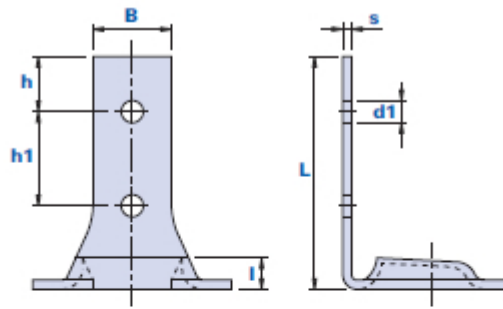

## Gancho metálico tipo B

METAL

Código	Descripción	Dimensiones										Peso en gramos	Stock	
		L	A	B	C	D	E	h	h1	d	L			s
12310000000	1231 No galvanizado	44,5	15	15	32	38	17	10,5	18	19	6	1,7	21,3	√
1231Z000000	1231Z Galvanizado	44,5	15	15	32	38	17	10,5	18	19	6	1,7	20,5	√