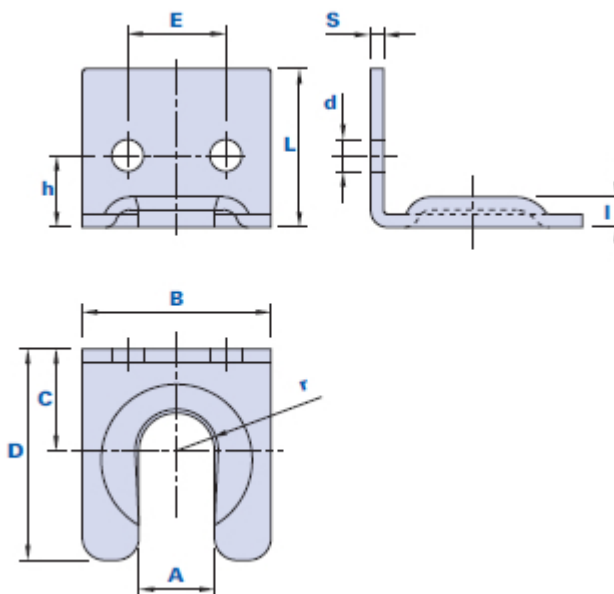

## Gancho metálico tipo E

**METAL**

Código	Descripción	Dimensiones											Peso en gramos	Stock
		L	A	B	C	D	E	l	h	d	S	r		
123400000000	1234 No galvanizado	20,5	10	25	13,5	28	13	4	9,5	4,2	1,7	5	16,4	√
1234Z0000000	1234Z Galvanizado	20,5	10	25	13,5	28	13	4	9,5	4,2	1,7	5	16,4	-

### Notas

Adecuado para la fijación del tirante mod. 1067D.