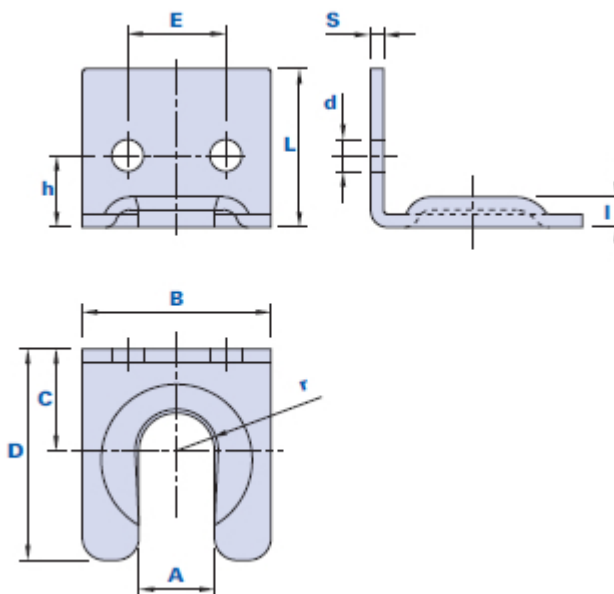

1234

VAL-PA

Gancho metálico tipo E

METAL

Código	Descripción	Dimensiones											Peso en gramos	Stock
		L	A	B	C	D	E	l	h	d	S	r		
123400000000	1234 No galvanizado	20,5	10	25	13,5	28	13	4	9,5	4,2	1,7	5	16,4	√
1234Z0000000	1234Z Galvanizado	20,5	10	25	13,5	28	13	4	9,5	4,2	1,7	5	16,4	-

Material

Acero.

Notas

Adecuado para la fijación del tirante mod. 1067D.

Envase

100 piezas.