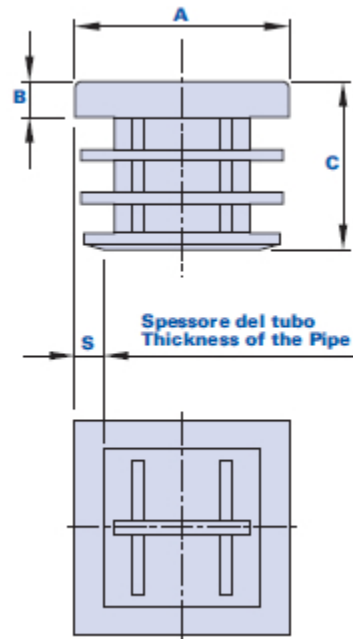

3101Q

Tapón plano para tubos de sección cuadrada

Código	Descripción	Dimensiones			Peso en gramos	Stock
		A	B	C		
3101Q0121200	3101Q 12x12	12x12	5	17	1	-
3101Q0151500	3101Q 15x15	15x15	4	15	1,5	-
3101Q0161600	3101Q 16x16	16x16	5	22	2	-
3101Q0181800	3101Q 18x18	18x18	5	17	2,5	-
3101Q0202000	3101Q 20x20	20x20	5	22	3,1	√
3101Q0222200	3101Q 22x22	22x22	5	22	3,8	√
3101Q0252500	3101Q 25x25	25x25	5	22	4,5	√
3101Q0303000	3101Q 30x30	30x30	5	24	8,65	√
3101Q0353500	3101Q 35x35	35x35	6	24	12,2	√
3101Q0404000	3101Q 40x40	40x40	6	24	16,8	√
3101Q0505000	3101Q 50x50	50x50	6	28	22,2	√
3101Q0606000	3101Q 60x60	60x60	6	30	42,9	√
3101Q0707000	3101Q 70x70	70x70	6	31	57	-
3101Q0808000	3101Q 80x80	80x80	6	36	63,4	√