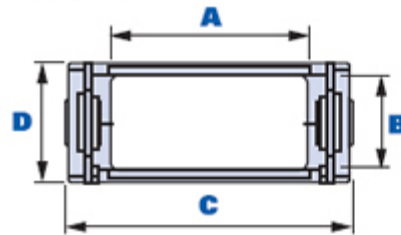

## Cadena de malla desmontable con puntales fijados con tornillos autorroscantes de dos principios y tapón de sellado antitorción

mod. 572

mod. 582

SP

CP

SP = SIN PRECARGA

CP = CON PRECARGA

16 mallas ~ 1 m (1.008 mm)

Código	Descripción	Dimensiones								Peso en gramos	Stock
		A	B	C	D	F	P	R			
01572AR75	572A/60 R.75 SP	60	35	95	51	55	63	75	93	-	
01572AR120	572A/60 R.120 SP	60	35	95	51	55	63	120	93	-	
01572AR180	572A/60 R.180 SP	60	35	95	51	55	63	180	93	-	
01572AR240	572A/60 R.240 SP	60	35	95	51	55	63	240	93	-	
01572AR320	572A/60 R.320 SP	60	35	95	51	55	63	320	93	-	
01572BR75	572B/90 R.75 SP	90	35	125	51	85	63	75	100	-	
01572BR120	572B/90 R.120 SP	90	35	125	51	85	63	120	100	-	
01572BR180	572B/90 R.180 SP	90	35	125	51	85	63	180	100	-	
01572BR240	572B/90 R.240 SP	90	35	125	51	85	63	240	100	-	
01572BR320	572B/90 R.320 SP	90	35	125	51	85	63	320	100	-	
01572CR75	572C/120 R.75 SP	120	35	155	51	115	63	75	109	-	
01572CR120	572C/120 R.120 SP	120	35	155	51	115	63	120	109	-	
01572CR180	572C/120 R.180 SP	120	35	155	51	115	63	180	109	-	
01572CR240	572C/120 R.240 SP	120	35	155	51	115	63	240	109	-	
01572CR320	572C/120 R.320 SP	120	35	155	51	115	63	320	109	-	
01572DR75	572D/150 R.75 SP	150	35	185	51	145	63	75	113	-	
01572DR120	572D/150 R.120 SP	150	35	185	51	145	63	120	113	-	