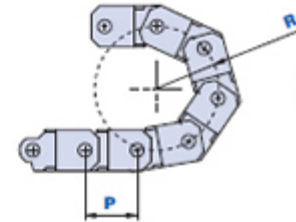

## Cadena de malla desmontable con puntales fijados con tornillos autorroscantes de dos principios y tapón de sellado antitorción

mod. 572

mod. 582

SP

CP

SP = SIN PRECARGA

CP = CON PRECARGA

16 mallas ~ 1 m (1.008 mm)

Código	Descripción	Dimensiones								Peso en gramos	Stock
		A	B	C	D	F	P	R			
01572AR75	572A/60 R.75 SP	60	35	95	51	55	63	75	93	-	
01572AR120	572A/60 R.120 SP	60	35	95	51	55	63	120	93	-	
01572AR180	572A/60 R.180 SP	60	35	95	51	55	63	180	93	-	
01572AR240	572A/60 R.240 SP	60	35	95	51	55	63	240	93	-	
01572AR320	572A/60 R.320 SP	60	35	95	51	55	63	320	93	-	
01572BR75	572B/90 R.75 SP	90	35	125	51	85	63	75	100	-	
01572BR120	572B/90 R.120 SP	90	35	125	51	85	63	120	100	-	
01572BR180	572B/90 R.180 SP	90	35	125	51	85	63	180	100	-	
01572BR240	572B/90 R.240 SP	90	35	125	51	85	63	240	100	-	
01572BR320	572B/90 R.320 SP	90	35	125	51	85	63	320	100	-	
01572CR75	572C/120 R.75 SP	120	35	155	51	115	63	75	109	-	
01572CR120	572C/120 R.120 SP	120	35	155	51	115	63	120	109	-	
01572CR180	572C/120 R.180 SP	120	35	155	51	115	63	180	109	-	
01572CR240	572C/120 R.240 SP	120	35	155	51	115	63	240	109	-	
01572CR320	572C/120 R.320 SP	120	35	155	51	115	63	320	109	-	
01572DR75	572D/150 R.75 SP	150	35	185	51	145	63	75	113	-	
01572DR120	572D/150 R.120 SP	150	35	185	51	145	63	120	113	-	