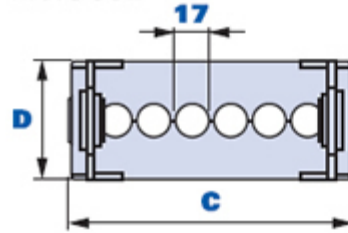

Cadena de malla desmontable con puntales fijados con tornillos autorroscantes de dos principios y tapón de sellado antitorción

mod. 572

mod. 582

SP

CP

SP = SIN PRECARGA

CP = CON PRECARGA

16 mallas ~ 1 m (1.008 mm)

Código	Descripción	Dimensiones								Peso en gramos	Stock
		A	B	C	D	F	P	R			
01572AR75	572A/60 R.75 SP	60	35	95	51	55	63	75	93	-	
01572AR120	572A/60 R.120 SP	60	35	95	51	55	63	120	93	-	
01572AR180	572A/60 R.180 SP	60	35	95	51	55	63	180	93	-	
01572AR240	572A/60 R.240 SP	60	35	95	51	55	63	240	93	-	
01572AR320	572A/60 R.320 SP	60	35	95	51	55	63	320	93	-	
01572BR75	572B/90 R.75 SP	90	35	125	51	85	63	75	100	-	
01572BR120	572B/90 R.120 SP	90	35	125	51	85	63	120	100	-	
01572BR180	572B/90 R.180 SP	90	35	125	51	85	63	180	100	-	
01572BR240	572B/90 R.240 SP	90	35	125	51	85	63	240	100	-	
01572BR320	572B/90 R.320 SP	90	35	125	51	85	63	320	100	-	
01572CR75	572C/120 R.75 SP	120	35	155	51	115	63	75	109	-	
01572CR120	572C/120 R.120 SP	120	35	155	51	115	63	120	109	-	
01572CR180	572C/120 R.180 SP	120	35	155	51	115	63	180	109	-	
01572CR240	572C/120 R.240 SP	120	35	155	51	115	63	240	109	-	
01572CR320	572C/120 R.320 SP	120	35	155	51	115	63	320	109	-	
01572DR75	572D/150 R.75 SP	150	35	185	51	145	63	75	113	-	
01572DR120	572D/150 R.120 SP	150	35	185	51	145	63	120	113	-	