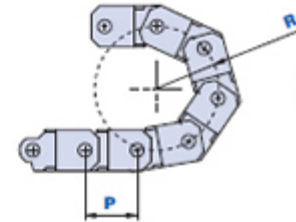

Cadena de malla desmontable con puntales fijados con tornillos autorroscantes de dos principios y tapón de sellado antitorción

mod. 572

mod. 582

SP

CP

SP = SIN PRECARGA

CP = CON PRECARGA

16 mallas ~ 1 m (1.008 mm)

Código	Descripción	Dimensiones								Peso en gramos	Stock
		A	B	C	D	F	P	R			
01572AR75	572A/60 R.75 SP	60	35	95	51	55	63	75	93	-	
01572AR120	572A/60 R.120 SP	60	35	95	51	55	63	120	93	-	
01572AR180	572A/60 R.180 SP	60	35	95	51	55	63	180	93	-	
01572AR240	572A/60 R.240 SP	60	35	95	51	55	63	240	93	-	
01572AR320	572A/60 R.320 SP	60	35	95	51	55	63	320	93	-	
01572BR75	572B/90 R.75 SP	90	35	125	51	85	63	75	100	-	
01572BR120	572B/90 R.120 SP	90	35	125	51	85	63	120	100	-	
01572BR180	572B/90 R.180 SP	90	35	125	51	85	63	180	100	-	
01572BR240	572B/90 R.240 SP	90	35	125	51	85	63	240	100	-	
01572BR320	572B/90 R.320 SP	90	35	125	51	85	63	320	100	-	
01572CR75	572C/120 R.75 SP	120	35	155	51	115	63	75	109	-	
01572CR120	572C/120 R.120 SP	120	35	155	51	115	63	120	109	-	
01572CR180	572C/120 R.180 SP	120	35	155	51	115	63	180	109	-	
01572CR240	572C/120 R.240 SP	120	35	155	51	115	63	240	109	-	
01572CR320	572C/120 R.320 SP	120	35	155	51	115	63	320	109	-	
01572DR75	572D/150 R.75 SP	150	35	185	51	145	63	75	113	-	
01572DR120	572D/150 R.120 SP	150	35	185	51	145	63	120	113	-	