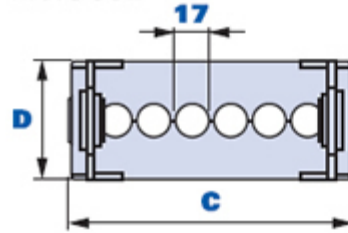

## Cadena de malla desmontable con puntales fijados con tornillos autorroscantes de dos principios y tapón de sellado antitorción

mod. 572

mod. 582

SP

CP

SP = SIN PRECARGA

CP = CON PRECARGA

16 mallas ~ 1 m (1.008 mm)

Código	Descripción	Dimensiones								Peso en gramos	Stock
		A	B	C	D	F	P	R			
01572AR75	572A/60 R.75 SP	60	35	95	51	55	63	75	93	-	
01572AR120	572A/60 R.120 SP	60	35	95	51	55	63	120	93	-	
01572AR180	572A/60 R.180 SP	60	35	95	51	55	63	180	93	-	
01572AR240	572A/60 R.240 SP	60	35	95	51	55	63	240	93	-	
01572AR320	572A/60 R.320 SP	60	35	95	51	55	63	320	93	-	
01572BR75	572B/90 R.75 SP	90	35	125	51	85	63	75	100	-	
01572BR120	572B/90 R.120 SP	90	35	125	51	85	63	120	100	-	
01572BR180	572B/90 R.180 SP	90	35	125	51	85	63	180	100	-	
01572BR240	572B/90 R.240 SP	90	35	125	51	85	63	240	100	-	
01572BR320	572B/90 R.320 SP	90	35	125	51	85	63	320	100	-	
01572CR75	572C/120 R.75 SP	120	35	155	51	115	63	75	109	-	
01572CR120	572C/120 R.120 SP	120	35	155	51	115	63	120	109	-	
01572CR180	572C/120 R.180 SP	120	35	155	51	115	63	180	109	-	
01572CR240	572C/120 R.240 SP	120	35	155	51	115	63	240	109	-	
01572CR320	572C/120 R.320 SP	120	35	155	51	115	63	320	109	-	
01572DR75	572D/150 R.75 SP	150	35	185	51	145	63	75	113	-	
01572DR120	572D/150 R.120 SP	150	35	185	51	145	63	120	113	-	