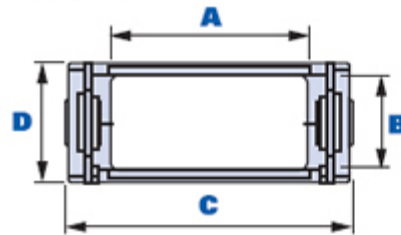

Cadena de malla desmontable con puntales fijados con tornillos autorroscantes de dos principios y tapón de sellado antitorción

mod. 572

mod. 582

SP

CP

SP = SIN PRECARGA

CP = CON PRECARGA

16 mallas ~ 1 m (1.008 mm)

Código	Descripción	Dimensiones								Peso en gramos	Stock
		A	B	C	D	F	P	R			
01572AR75	572A/60 R.75 SP	60	35	95	51	55	63	75	93	-	
01572AR120	572A/60 R.120 SP	60	35	95	51	55	63	120	93	-	
01572AR180	572A/60 R.180 SP	60	35	95	51	55	63	180	93	-	
01572AR240	572A/60 R.240 SP	60	35	95	51	55	63	240	93	-	
01572AR320	572A/60 R.320 SP	60	35	95	51	55	63	320	93	-	
01572BR75	572B/90 R.75 SP	90	35	125	51	85	63	75	100	-	
01572BR120	572B/90 R.120 SP	90	35	125	51	85	63	120	100	-	
01572BR180	572B/90 R.180 SP	90	35	125	51	85	63	180	100	-	
01572BR240	572B/90 R.240 SP	90	35	125	51	85	63	240	100	-	
01572BR320	572B/90 R.320 SP	90	35	125	51	85	63	320	100	-	
01572CR75	572C/120 R.75 SP	120	35	155	51	115	63	75	109	-	
01572CR120	572C/120 R.120 SP	120	35	155	51	115	63	120	109	-	
01572CR180	572C/120 R.180 SP	120	35	155	51	115	63	180	109	-	
01572CR240	572C/120 R.240 SP	120	35	155	51	115	63	240	109	-	
01572CR320	572C/120 R.320 SP	120	35	155	51	115	63	320	109	-	
01572DR75	572D/150 R.75 SP	150	35	185	51	145	63	75	113	-	
01572DR120	572D/150 R.120 SP	150	35	185	51	145	63	120	113	-	