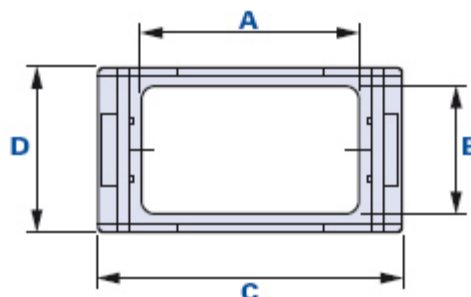

Cadena de malla desmontable con puntales fijados con tornillos autorroscantes de dos principios

SP = SIN PRECARGA

CP = CON PRECARGA

20 mallas ~ 1 m (1.000mm)

Código	Descripción	Dimensiones							Peso en gramos	Stock
		A	B	C	D	F	P	R		
01585AR50	585A/30 R.50 SP	30	24	54	35	33	50	50	60	-
01585AR60	585A/30 R.60 SP	30	24	54	35	33	50	60	60	-
01585AR95	585A/30 R.95 SP	30	24	54	35	33	50	95	60	-
01585AR140	585A/30 R.140 SP	30	24	54	35	33	50	140	60	-
01585AR190	585A/30 R.190 SP	30	24	54	35	33	50	190	60	-
01585BR50	585B/45 R.50 SP	45	24	70	35	48	50	50	64	-
01585BR60	585B/45 R.60 SP	45	24	70	35	48	50	60	64	-
01585BR95	585B/45 R.95 SP	45	24	70	35	48	50	95	64	-
01585BR140	585B/45 R.140 SP	45	24	70	35	48	50	140	64	-
01585BR190	585B/45 R.190 SP	45	24	70	35	48	50	190	64	-
01585CR50	585C/60 R.50 SP	60	24	84	35	63	50	50	72	-
01585CR60	585C/60 R.60 SP	60	24	84	35	63	50	60	72	-
01585CR95	585C/60 R.95 SP	60	24	84	35	63	50	95	72	-
01585CR140	585C/60 R.140 SP	60	24	84	35	63	50	140	72	-
01585CR190	585C/60 R.190 SP	60	24	84	35	63	50	190	72	-
01585AR50C	585A/30 R.50 CP	30	24	54	35	33	50	50	60	-
01585AR60C	585A/30 R.60 CP	30	24	54	35	33	50	60	60	-
01585AR95C	585A/30 R.95 CP	30	24	54	35	33	50	95	60	-
01585AR140C	585A/30 R.140 CP	30	24	54	35	33	50	140	60	-
01585AR190C	585A/30 R.190 CP	30	24	54	35	33	50	190	60	-

01585BR50C	585B/45 R.50 CP	45	24	70	35	48	50	50	64	-
01585BR60C	585B/45 R.60 CP	45	24	70	35	48	50	60	64	-
01585BR95C	585B/45 R.60 CP	45	24	70	35	48	50	95	64	-
01585BR140C	585B/45 R.140 CP	45	24	70	35	48	50	140	64	-
01585BR190C	585B/45 R.190 CP	45	24	70	35	48	50	190	64	-
01585CR50C	585C/60 R.50 CP	60	24	84	35	63	50	50	72	-
01585CR60C	585C/60 R.60 CP	60	24	84	35	63	50	60	72	-
01585CR95C	585C/60 R.95 CP	60	24	84	35	63	50	95	72	-
01585CR140C	585C/60 R.140 CP	60	24	84	35	63	50	140	72	-
01585CR190C	585C/60 R.190 CP	60	24	84	35	63	50	190	72	-