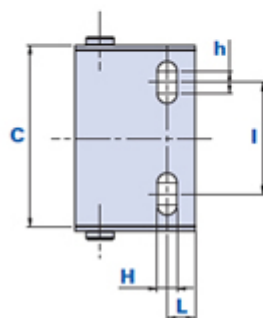

Accesorios 560-565

Accesorios para cadena portacables modelo 560/565

METAL

AM = Conexión macho

AF = Conexión hembra

Código	Descripción	Dimensiones										Peso en gramos	Stock
		A	B	C	f1	f2	H	L	I	h			
01560AM	Conexión 560AM	43	36	67	64	18,5	7	10	40	8	66	√	
01560AF	Conexión 560AF	49	39	70	34	21	7	10	40	8	62	√	
01565AM	Conexión 565AM	70	50	99	55,5	25	7	18	72	8	144	√	
01565AF	Conexión 565AF	70	52	104	55,5	25	7	18	72	8	140	√	