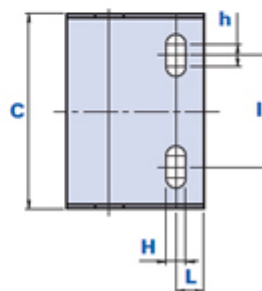

Accesorios 560-565

Accesorios para cadena portacables modelo 560/565

METAL

AM = Conexión macho

AF = Conexión hembra

Código	Descripción	Dimensiones										Peso en gramos	Stock
		A	B	C	f1	f2	H	L	I	h			
01560AM	Conexión 560AM	43	36	67	64	18,5	7	10	40	8	66	√	
01560AF	Conexión 560AF	49	39	70	34	21	7	10	40	8	62	√	
01565AM	Conexión 565AM	70	50	99	55,5	25	7	18	72	8	144	√	
01565AF	Conexión 565AF	70	52	104	55,5	25	7	18	72	8	140	√	