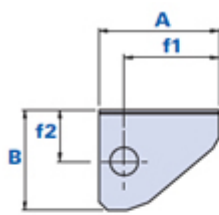

Accesorios 560-565

Accesorios para cadena portacables modelo 560/565

METAL

AM = Conexión macho

AF = Conexión hembra

Código	Descripción	Dimensiones										Peso en gramos	Stock
		A	B	C	f1	f2	H	L	I	h			
01560AM	Conexión 560AM	43	36	67	64	18,5	7	10	40	8	66	√	
01560AF	Conexión 560AF	49	39	70	34	21	7	10	40	8	62	√	
01565AM	Conexión 565AM	70	50	99	55,5	25	7	18	72	8	144	√	
01565AF	Conexión 565AF	70	52	104	55,5	25	7	18	72	8	140	√	