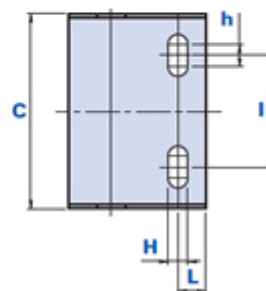

Accesorios 560-565

Accesorios para cadena portacables modelo 560/565

METAL

AM = Conexión macho

AF = Conexión hembra

Código	Descripción	Dimensiones										Peso en gramos	Stock
		A	B	C	f1	f2	H	L	I	h			
01560AM	Conexión 560AM	43	36	67	64	18,5	7	10	40	8	66	√	
01560AF	Conexión 560AF	49	39	70	34	21	7	10	40	8	62	√	
01565AM	Conexión 565AM	70	50	99	55,5	25	7	18	72	8	144	√	
01565AF	Conexión 565AF	70	52	104	55,5	25	7	18	72	8	140	√	