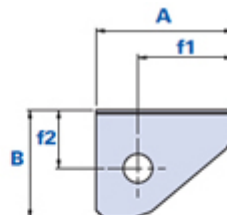

Accesorios 560-565

Accesorios para cadena portacables modelo 560/565

METAL

AM = Conexión macho

AF = Conexión hembra

Código	Descripción	Dimensiones										Peso en gramos	Stock
		A	B	C	f1	f2	H	L	I	h			
01560AM	Conexión 560AM	43	36	67	64	18,5	7	10	40	8	66	√	
01560AF	Conexión 560AF	49	39	70	34	21	7	10	40	8	62	√	
01565AM	Conexión 565AM	70	50	99	55,5	25	7	18	72	8	144	√	
01565AF	Conexión 565AF	70	52	104	55,5	25	7	18	72	8	140	√	