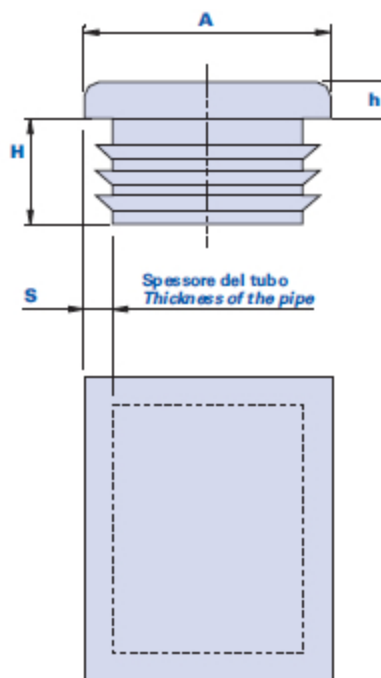

## Tapón plano para tubos de sección rectangular

Código	Descripción	Dimensiones				Peso kg x1000 piezas	Stock
		A	S	h	H		
01ILR2010A	IL-R 20x10x0,8-2,0	20x10	0,8-2	3	11	1,13	√
01ILR2015A	IL-R 20x15x1,0-2,0	20x15	1-2	5	11,5	1,85	√
01ILR2016A	IL-R 20x16x1-2,0	20x16	1-2	5	11,5	2	-
01ILR2510A	IL-R 25x10x0,8-2,0	25x10	0,8-2	3	11,5	1,51	√
01ILR2515A	IL-R 25x15x1,0-2,5	25x15	1-2,5	5	11,5	2,4	√
01ILR2520A	IL-R 25x20x1,0-3,0	25x20	1-3	3	11,5	2,6	√
01ILR3010A	IL-R 30x10x1,0-2,0	30x10	1-2	5	11,5	1,85	√
01ILR3015A	IL-R 30x15x1,0-2,5	30x15	1-2,5	5	11,5	2,82	√
01ILR3020A	IL-R 30x20x1,0-3,0	30x20	1-3	5	11,5	3,46	√
01ILR3025A	IL-R 30x25x1,5	30x25	1,5	3,5	13,5	5,2	-
01ILR3510A	IL-R 35x10x1,0-2,0	35x10	1-2	5	11,5	3	-
01ILR3515A	IL-R 35x15x1,0-3,0	35x15	1-3	5	11,5	3,5	√
01ILR3520A	IL-R 35x20x1,0-2,5	35x20	1-2,5	5	11,5	3,9	√
01ILR3525A	IL-R 35x25x1,0-3,0	35x25	1-3	5	11,5	4,75	√
01ILR4010A	IL-R 40x10x1,5-2,0	40x10	1,5-2	5	10,5	3,75	√
01ILR4015A	IL-R 40x15x1,0-2,0	40x15	1-2	5	12	3,3	√
01ILR4020A	IL-R 40x20x1,0-3,0	40x20	1-3	5	12	4,5	√
01ILR4025A	IL-R 40x25x1,0-3,0	40x25	1-3	5	11,5	4,9	√
01ILR4030A	IL-R 40x30x1,0-3,0	40x30	1-3	5	12	6,55	√
01ILR4035A	IL-R 40x35x1,0-3,0	40x35	1-3	5	12	7,35	-
01ILR4515A	IL-R 45x15x1,5-2,0	45x15	1,5-2	5	11	3,7	√