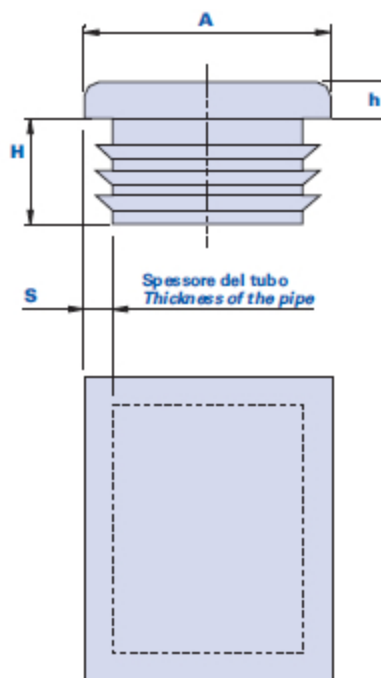

Tapón plano para tubos de sección rectangular

Código	Descripción	Dimensiones				Peso kg x1000 piezas	Stock
		A	S	h	H		
01ILR2010A	IL-R 20x10x0,8-2,0	20x10	0,8-2	3	11	1,13	√
01ILR2015A	IL-R 20x15x1,0-2,0	20x15	1-2	5	11,5	1,85	√
01ILR2016A	IL-R 20x16x1-2,0	20x16	1-2	5	11,5	2	-
01ILR2510A	IL-R 25x10x0,8-2,0	25x10	0,8-2	3	11,5	1,51	√
01ILR2515A	IL-R 25x15x1,0-2,5	25x15	1-2,5	5	11,5	2,4	√
01ILR2520A	IL-R 25x20x1,0-3,0	25x20	1-3	3	11,5	2,6	√
01ILR3010A	IL-R 30x10x1,0-2,0	30x10	1-2	5	11,5	1,85	√
01ILR3015A	IL-R 30x15x1,0-2,5	30x15	1-2,5	5	11,5	2,82	√
01ILR3020A	IL-R 30x20x1,0-3,0	30x20	1-3	5	11,5	3,46	√
01ILR3025A	IL-R 30x25x1,5	30x25	1,5	3,5	13,5	5,2	-
01ILR3510A	IL-R 35x10x1,0-2,0	35x10	1-2	5	11,5	3	-
01ILR3515A	IL-R 35x15x1,0-3,0	35x15	1-3	5	11,5	3,5	√
01ILR3520A	IL-R 35x20x1,0-2,5	35x20	1-2,5	5	11,5	3,9	√
01ILR3525A	IL-R 35x25x1,0-3,0	35x25	1-3	5	11,5	4,75	√
01ILR4010A	IL-R 40x10x1,5-2,0	40x10	1,5-2	5	10,5	3,75	√
01ILR4015A	IL-R 40x15x1,0-2,0	40x15	1-2	5	12	3,3	√
01ILR4020A	IL-R 40x20x1,0-3,0	40x20	1-3	5	12	4,5	√
01ILR4025A	IL-R 40x25x1,0-3,0	40x25	1-3	5	11,5	4,9	√
01ILR4030A	IL-R 40x30x1,0-3,0	40x30	1-3	5	12	6,55	√
01ILR4035A	IL-R 40x35x1,0-3,0	40x35	1-3	5	12	7,35	-
01ILR4515A	IL-R 45x15x1,5-2,0	45x15	1,5-2	5	11	3,7	√