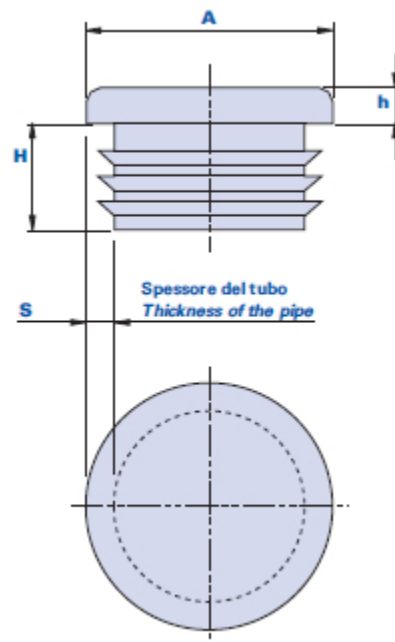

## Tapón plano para tubos de sección redonda

Código	Descripción	Dimensiones				Peso kg x1000 piezas	Stock
		A	S	h	H		
01ILT10A	IL-T 10x1,0-2,0	10	1-2	3,5	11	0,47	√
01ILT12A	IL-T 12x1,0-2,0	12	1-2	3,5	11	0,68	√
01ILT13A	IL-T 13x1,0-2,0	13	1-2	4	11	0,8	√
01ILT14A	IL-T 14x1,0-2,0	14	1-2	5	11,5	1,06	√
01ILT15A	IL-T 15x1,0-2,0	15	1-2	3	13	1	√
01ILT16A	IL-T 16x1,0-2,0	16	1-2	5	11	0,7	√
01ILT18A	IL-T 18x1,0-2,0	18	1-2	5	11,5	1,64	√
01ILT18B	IL-T 18x2,5-3,5	18	2,5-3,5	5	11,5	1,64	√
01ILT19A	IL-T 19x1,0-2,5	19	1-2,5	5	11,5	1,76	√
01ILT20A	IL-T 20x1,0-2,5	20	1-2,5	5	11,5	1,95	√
01ILT21A	IL-T 21x1,0-2,0	21	1-2	5	11,5	1,93	√
01ILT22A	IL-T 22x1,0-2,0	22	1-2	5	11,5	2,52	√
01ILT22B	IL-T 22x2,0-3,5	22	2-3,5	5	11,5	2,18	√
01ILT23A	IL-T 23x1,0-2,5	23	1-2,5	5	11,5	2,35	-
01ILT24A	IL-T 24x1,0-2,5	24	1-2,5	5	11,5	2,4	√
01ILT25A	IL-T 25x1,0-3,0	25	1-3	5	11,5	2,7	√
01ILT25B	IL-T 25x3,5-4,0	25	3,5-4	4	11,5	2,77	√
01ILT254A	IL-T 25,4x1,2-3,2	25,4	1,2-3,2	5	11,5	2,8	√
01ILT26A	IL-T 26x1,0-3,0	26	1-3	5	11,5	2,7	√
01ILT27A	IL-T 27x1,0-3,0	27	1-3	5	11,5	2,88	√
01ILT28A	IL-T 28x1,0-3,0	28	1-3	5	11,5	2,94	√
01ILT30A	IL-T 30x1,0-2,5	30	1-2,5	5	11,5	3,44	√
01ILT30B	IL-T 30x2,5-4,5	30	2,5-4,5	5	11,5	3,44	√