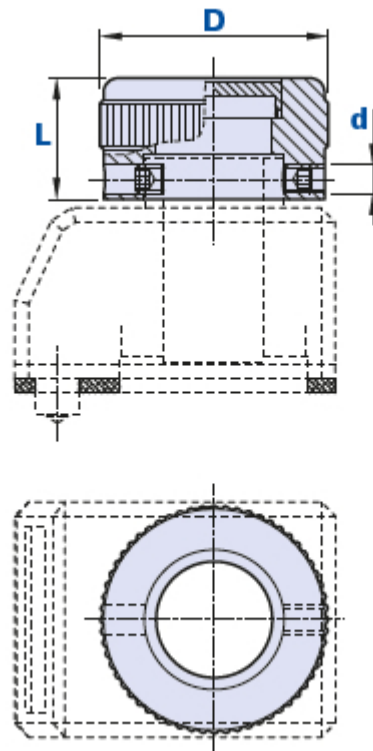

MP30

Pomo para indicador de posición MD 30

METAL

Cómo realizar un pedido:

Ejemplo: Pomo cód. 01MP30 con tapa de color amarillo = cód. 01MP30-G

Tapa negra:	Tapa amarilla:	Tapa roja:	Tapa verde:	Tapa azul:	Tapa naranja:
Cód. + N	Cód. + G	Cód. + R	Cód. + V	Cód. + B	Cód. + A

Código	Descripción	Dimensiones			Peso en gramos	Stock
		L	D	d		
01MP30...	MP30 D.14	17	32	14	25	√

Material

Aluminio.

Color

Negro anodizado.

Montaje

En indicador de posición MD30 con émbolos incluidos en el suministro.

Material de la tapa

Tecnopolímero de base poliamídica (PA). Resistente a sustancias químicas orgánicas e inorgánicas como aceites, grasas, carburantes y disolventes.

Tapa

Tapa cubrepomo de color negro RAL 7021, amarillo RAL 1021, rojo RAL 3020, verde RAL 6018, azul RAL 5015, naranja RAL 2004.
Acabado satinado. Montaje a presión, fácilmente removible.