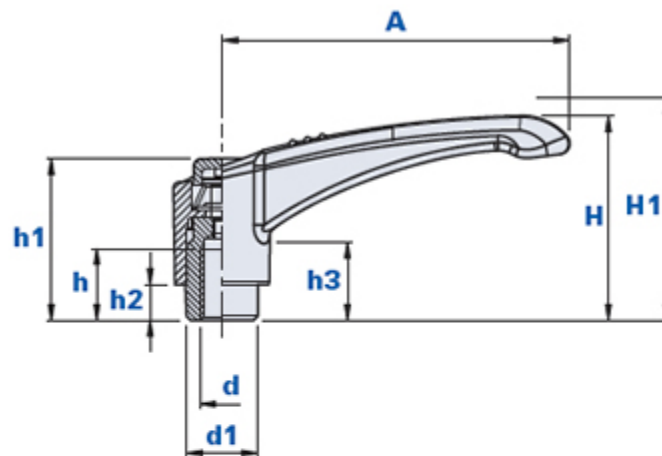

Palanca de apriete con casquillo roscado

Cómo realizar un pedido:

Ejemplo: palanca código 01NH45B con pulsador de color amarillo = código 01NH45B-G

Pulsador negro:	Pulsador amarillo:	Pulsador rojo:	Pulsador verde:	Pulsador azul:	Pulsador naranja:	Pulsador gris:
Cód. + N	Cód. + G	Cód. + R	Cód. + V	Cód. + B	Cód. + A	Cód. + GR

Código	Descripción	Dimensiones										Inserto		Peso en gramos	Stock
		A	B	D	S	H	H1	h1	h3	d1	h2	d	h		
01NH45B...	NH-B 45 M5	45	53	16	10,5	33,5	3,5	29	18	12	7,5	M5	12	22	√
01NH45C...	NH-B 45 M6	45	53	16	10,5	33,5	3,5	29	18	12	7,5	M6	12	24	√
01NH65C...	NH-B 65 M6	65	75	19,5	13,5	41	3,5	34	19	15	7,5	M6	14	26	√
01NH65D...	NH-B 65 M8	65	75	19,5	13,5	41	3,5	34	19	15	7,5	M8	14	24	√
01NH80D...	NH-B 80 M8	80	92	24	16,5	52	4,5	44,5	26	20	12	M8	20	55	√
01NH80E...	NH-B 80 M10	80	92	24	16,5	52	4,5	44,5	26	20	12	M10	20	56	√
01NH80F...	NH-B 80 M12	80	92	24	16,5	52	4,5	44,5	26	20	12	M12	20	57	√
01NH95F...	NH-B 95 M12	95	109,5	28	19	61	4,5	51	30	22	13	M12	25	83	√
01NH95N...	NH-B 95 M14	95	109,5	28	19	61	4,5	51	30	22	13	M14	25	94	√
01NH95P...	NH-B 95 M16	95	109,5	28	19	61	4,5	51	30	22	13	M16	18	89	√

Muelle de retorno

Acero bruñido.

Tornillo de retención

Acero galvanizado, apto para el montaje de la palanca con destornillador.

Pulsador cubretornillo

Tecnopolímero, acabado satinado.

Color estándar naranja RAL 2004. Otros colores disponibles: negro RAL 7021, amarillo RAL 1021, rojo RAL 3020, verde RAL 6018, azul RAL 5015, gris RAL 7035.