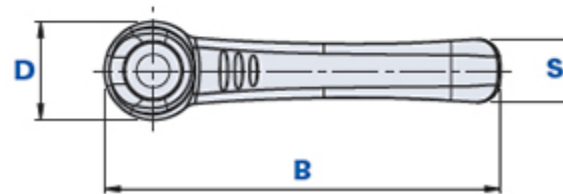

Palanca de apriete con casquillo roscado

Cómo realizar un pedido:

Ejemplo: palanca código 01NH45B con pulsador de color amarillo = código 01NH45B-G

Pulsador negro:	Pulsador amarillo:	Pulsador rojo:	Pulsador verde:	Pulsador azul:	Pulsador naranja:	Pulsador gris:
Cód. + N	Cód. + G	Cód. + R	Cód. + V	Cód. + B	Cód. + A	Cód. + GR

Código	Descripción	Dimensiones										Inserto		Peso en gramos	Stock
		A	B	D	S	H	H1	h1	h3	d1	h2	d	h		
01NH45B...	NH-B 45 M5	45	53	16	10,5	33,5	3,5	29	18	12	7,5	M5	12	22	√
01NH45C...	NH-B 45 M6	45	53	16	10,5	33,5	3,5	29	18	12	7,5	M6	12	24	√
01NH65C...	NH-B 65 M6	65	75	19,5	13,5	41	3,5	34	19	15	7,5	M6	14	26	√
01NH65D...	NH-B 65 M8	65	75	19,5	13,5	41	3,5	34	19	15	7,5	M8	14	24	√
01NH80D...	NH-B 80 M8	80	92	24	16,5	52	4,5	44,5	26	20	12	M8	20	55	√
01NH80E...	NH-B 80 M10	80	92	24	16,5	52	4,5	44,5	26	20	12	M10	20	56	√
01NH80F...	NH-B 80 M12	80	92	24	16,5	52	4,5	44,5	26	20	12	M12	20	57	√
01NH95F...	NH-B 95 M12	95	109,5	28	19	61	4,5	51	30	22	13	M12	25	83	√
01NH95N...	NH-B 95 M14	95	109,5	28	19	61	4,5	51	30	22	13	M14	25	94	√
01NH95P...	NH-B 95 M16	95	109,5	28	19	61	4,5	51	30	22	13	M16	18	89	√