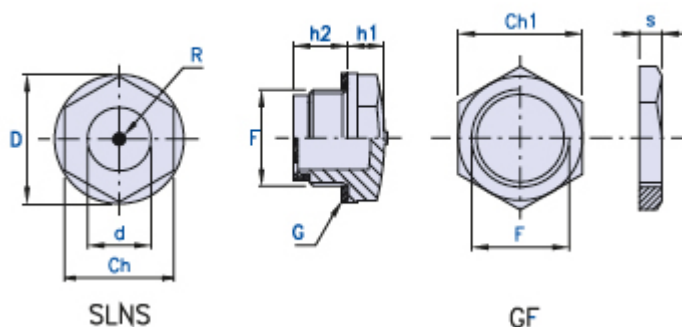

Indicador de nivel de aceite de plástico

R = Punto rojo
G = Empaquetadura de sellado

Código	Dimensiones									
	Ch	F	D	d	h1	h2	Nm	Ch1	s	Stock
01SLNS-14	17	G 1/4"	20	15	7	8	8	-	-	-
01SLNS-38	18	G 3/8"	22	14	6,6	10,5	12	19	5	-
01SLNS-12	24	G 1/2"	28	16	8	11	16	27	5	-
01SLNS-34	30	G 3/4"	35	21	8	12	21	32	6	-
01SLNS-1	35	G 1"	43	32	11	12	24	36	6	-
01SLNS-114	42	G 1 1/4"	51	33	10	16	-	46	6	-
01SLNS-112	50	G 1 1/2"	58	40	10	20	-	-	-	-
01SLNS-2	64	G 2"	74	48	12	20	-	-	-	-
01SLNS-14.15	17	M 14x1.5	20	15	7	8	8	-	-	-
01SLNS-16.15	18	M 16x1.5	22	14	6,5	10	12	-	-	-
01SLNS-18.15	21	M 18x1.5	25	16	7	10,5	12	-	-	-
01SLNS-20.15	24	M 20x1.5	28	16	7,5	11	16	-	-	-
01SLNS-40.15	42	M 40x1.5	51	33	10	16	-	-	-	-

Empaquetadura de sellado plana de fibra sin amianto o, bajo pedido, de goma sintética (NBR) 70 Shore.

Descripción

Indicador de nivel roscado de cabeza hexagonal fabricado para el control del fluido hidráulico en reductores, depósitos y cámaras de aceite en general.

El montaje atornillado permite su aplicación también en cámaras de aceite a presión (máxima presión de trabajo recomendada 3 bar).

El punto rojo de línea media está serigrafiado en caliente en el visor transparente.

Montaje

Para el montaje se recomienda respetar los datos indicados en la tabla respecto al par máximo de fijación (Nm).

Para el montaje en paredes finas, de espesor hasta 5 mm, se recomienda utilizar la abrazadera de fijación de latón código **GF**, suministrada a parte bajo pedido.