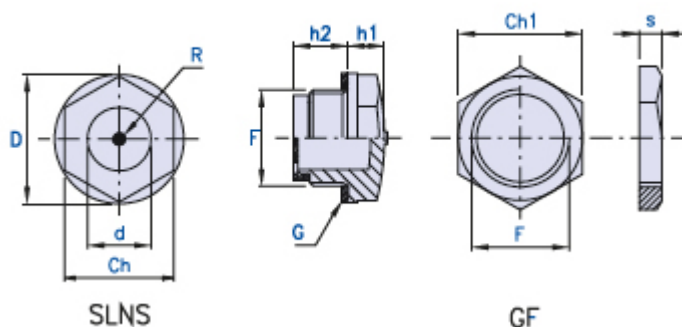

## Indicador de nivel de aceite de plástico

R = Punto rojo  
G = Empaquetadura de sellado

Código	Dimensiones									
	Ch	F	D	d	h1	h2	Nm	Ch1	s	Stock
01SLNS-14	17	G 1/4"	20	15	7	8	8	-	-	-
01SLNS-38	18	G 3/8"	22	14	6,6	10,5	12	19	5	-
01SLNS-12	24	G 1/2"	28	16	8	11	16	27	5	-
01SLNS-34	30	G 3/4"	35	21	8	12	21	32	6	-
01SLNS-1	35	G 1"	43	32	11	12	24	36	6	-
01SLNS-114	42	G 1 1/4"	51	33	10	16	-	46	6	-
01SLNS-112	50	G 1 1/2"	58	40	10	20	-	-	-	-
01SLNS-2	64	G 2"	74	48	12	20	-	-	-	-
01SLNS-14.15	17	M 14x1.5	20	15	7	8	8	-	-	-
01SLNS-16.15	18	M 16x1.5	22	14	6,5	10	12	-	-	-
01SLNS-18.15	21	M 18x1.5	25	16	7	10,5	12	-	-	-
01SLNS-20.15	24	M 20x1.5	28	16	7,5	11	16	-	-	-
01SLNS-40.15	42	M 40x1.5	51	33	10	16	-	-	-	-

Empaquetadura de sellado plana de fibra sin amianto o, bajo pedido, de goma sintética (NBR) 70 Shore.

### Descripción

Indicador de nivel roscado de cabeza hexagonal fabricado para el control del fluido hidráulico en reductores, depósitos y cámaras de aceite en general.

El montaje atornillado permite su aplicación también en cámaras de aceite a presión (máxima presión de trabajo recomendada 3 bar).

El punto rojo de línea media está serigrafiado en caliente en el visor transparente.