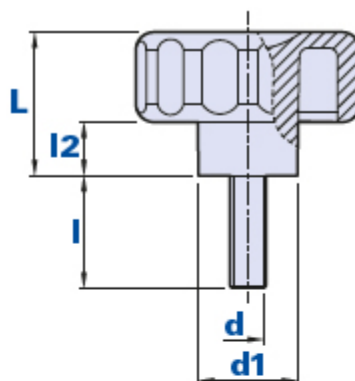

1052M

Bouton cannelé avec tige filetée

Code	Description	Dimensions				Insert		Poids grammes	Stock
		D	L	d1	l2	d	l		
105220041000	1052M D.20 M4x10	20	15	12	7	M4	10	4	-
105220041500	1052M D.20 M4x15	20	15	12	7	M4	15	4,7	-
105220042000	1052M D.20 M4x20	20	15	12	7	M4	20	5,4	-
105220043000	1052M D.20 M4x30	20	15	12	7	M4	30	6	-
105220051000	1052M D.20 M5x10	20	15	12	7	M5	10	5	-
105220051500	1052M D.20 M5x15	20	15	12	7	M5	15	5,8	√
105220052000	1052M D.20 M5x20	20	15	12	7	M5	20	6,5	-
105220052500	1052M D.20 M5x25	20	15	12	7	M5	25	8	-
105220053000	1052M D.20 M5x30	20	15	12	7	M5	30	8,7	-
105220053500	1052M D.20 M5x35	20	15	12	7	M5	35	9	-
105220054000	1052M D.20 M5x40	20	15	12	7	M5	40	9,3	-
105220061000	1052M D.20 M6x10	20	15	12	7	M6	10	6,2	-
105220061500	1052M D.20 M6x15	20	15	12	7	M6	15	7,8	√
105220062000	1052M D.20 M6x20	20	15	12	7	M6	20	8,2	√
105220062500	1052M D.20 M6x25	20	15	12	7	M6	25	9,1	-
105220063000	1052M D.20 M6x30	20	15	12	7	M6	30	10	-
105220063500	1052M D.20 M6x35	20	15	12	7	M6	35	10,5	-
105220064000	1052M D.20 M6x40	20	15	12	7	M6	40	12	-
105220064500	1052M D.20 M6x45	20	15	12	7	M6	45	12,5	-