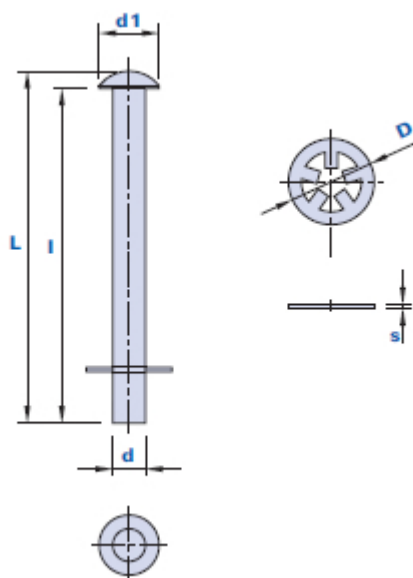

1237 ZZ

VAL-PA

Clou avec rondelle

METAL

Code	Description	Dimensions						Poids grammes	Stock
		L	l	d	d1	D	S		
1237ZZ000000	1237 ZZ	41	39	3,8	7	10	0,5	4,1	√

Matériau

Acier galvanisé.

Notes

Approprié pour la fixation des attaches capot mod. 1012ND, mod. 1021D et mod. 1067D. Conseillé pour être combiné avec les crochets mod. 1232, 1233 et 1235.

Emballage

100 pièces.