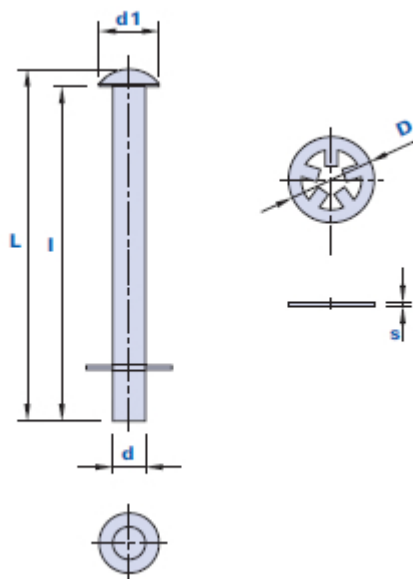

## Clou avec rondelle

**METAL**

Code	Description	Dimensions						Poids grammes	Stock
		L	l	d	d1	D	S		
1237ZZ000000	1237 ZZ	41	39	3,8	7	10	0,5	4,1	√

### Matériau

Acier galvanisé.

### Notes

Approprié pour la fixation des attaches capot mod. 1012ND, mod. 1021D et mod. 1067D. Conseillé pour être combiné avec les crochets mod. 1232, 1233 et 1235.