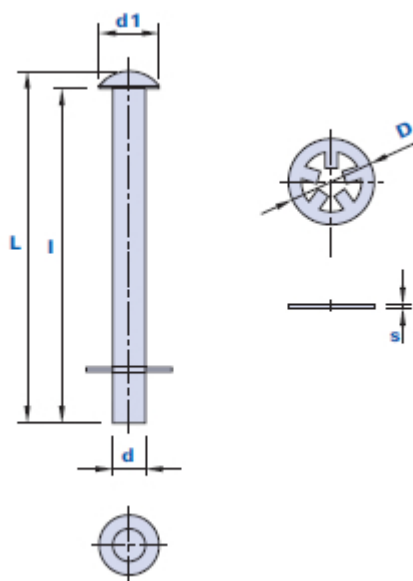

1237 ZZ

VAL-PA

Clou avec rondelle

METAL

Code	Description	Dimensions						Poids grammes	Stock
		L	l	d	d1	D	S		
1237ZZ000000	1237 ZZ	41	39	3,8	7	10	0,5	4,1	√

Matériau

Acier galvanisé.

Notes

Approprié pour la fixation des attaches capot mod. 1012ND, mod. 1021D et mod. 1067D. Conseillé pour être combiné avec les crochets mod. 1232, 1233 et 1235.

Emballage

100 pièces.