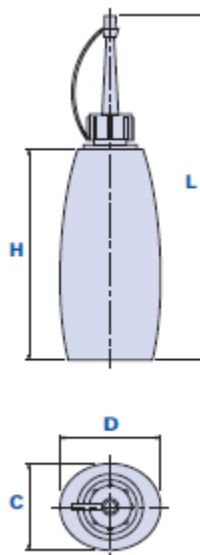

6500

VAL-PA

Burette à huile avec bec verseur

Code	Description	Dimensions				Volume CC	Poids grammes	Stock
		L	H	C	D	CC		
650000003300	6500 CC 33 Sans bec monté	113	56	29	37	33	7,6	√
650000008200	6500 CC 82 Sans bec monté	147	90	37	43	82	13	√
650000014500	6500 CC 145 Sans bec monté	163	106	46	54	145	15,1	√
6500T0003300	6500 CC 33 Avec bec monté	113	56	29	37	33	7,6	-
6500T0008200	6500 CC 82 Avec bec monté	147	90	37	43	82	13	-
6500T0014500	6500 CC 145 Avec bec monté	163	106	46	54	145	15,1	-