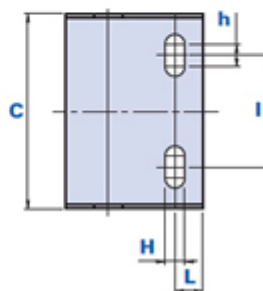

Accessoires pour 560-565

Accessoires pour chaînes porte-câbles modèle 560/565

METAL

AM = RACCORD MÂLE

AF = RACCORD FEMELLE

Code	Description	Dimensions										Poids grammes	Stock
		A	B	C	f1	f2	H	L	I	h			
01560AM	Raccordement 560AM	43	36	67	64	18,5	7	10	40	8	66	√	
01560AF	Raccordement 560AF	49	39	70	34	21	7	10	40	8	62	√	
01565AM	Raccordement 565AM	70	50	99	55,5	25	7	18	72	8	144	√	
01565AF	Raccordement 565AF	70	52	104	55,5	25	7	18	72	8	140	√	

Matériau

Acier galvanisé blanc.

Emballage

1 pièce.