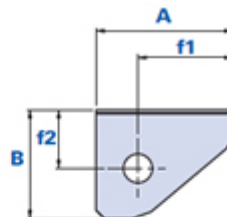

Accessoires pour 560-565

Accessoires pour chaînes porte-câbles modèle 560/565

METAL

AM = RACCORD MÂLE

AF = RACCORD FEMELLE

Code	Description	Dimensions										Poids grammes	Stock
		A	B	C	f1	f2	H	L	I	h			
01560AM	Raccordement 560AM	43	36	67	64	18,5	7	10	40	8	66	√	
01560AF	Raccordement 560AF	49	39	70	34	21	7	10	40	8	62	√	
01565AM	Raccordement 565AM	70	50	99	55,5	25	7	18	72	8	144	√	
01565AF	Raccordement 565AF	70	52	104	55,5	25	7	18	72	8	140	√	