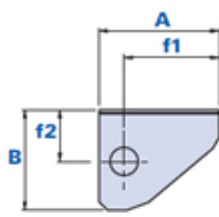

Accessoires pour 560-565

Accessoires pour chaînes porte-câbles modèle 560/565

METAL

AM = RACCORD MÂLE

AF = RACCORD FEMELLE

Code	Description	Dimensions										Poids grammes	Stock
		A	B	C	f1	f2	H	L	I	h			
01560AM	Raccordement 560AM	43	36	67	64	18,5	7	10	40	8	66	√	
01560AF	Raccordement 560AF	49	39	70	34	21	7	10	40	8	62	√	
01565AM	Raccordement 565AM	70	50	99	55,5	25	7	18	72	8	144	√	
01565AF	Raccordement 565AF	70	52	104	55,5	25	7	18	72	8	140	√	