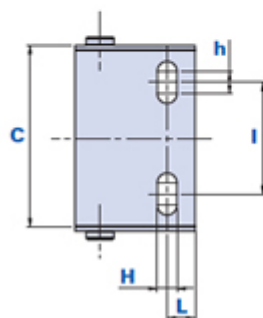

Accessoires pour 560-565

Accessoires pour chaînes porte-câbles modèle 560/565

METAL

AM = RACCORD MÂLE

AF = RACCORD FEMELLE

Code	Description	Dimensions										Poids grammes	Stock
		A	B	C	f1	f2	H	L	I	h			
01560AM	Raccordement 560AM	43	36	67	64	18,5	7	10	40	8	66	√	
01560AF	Raccordement 560AF	49	39	70	34	21	7	10	40	8	62	√	
01565AM	Raccordement 565AM	70	50	99	55,5	25	7	18	72	8	144	√	
01565AF	Raccordement 565AF	70	52	104	55,5	25	7	18	72	8	140	√	

Matériau

Acier galvanisé blanc.

Emballage

1 pièce.