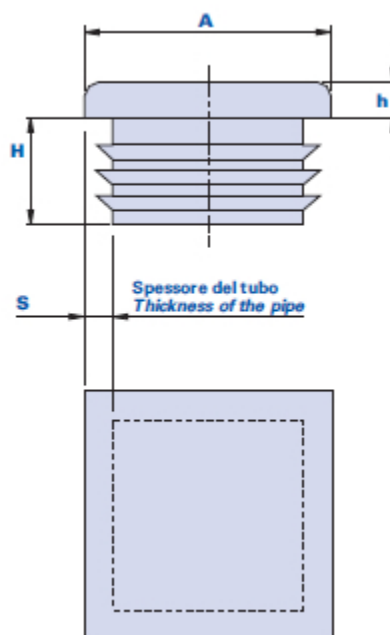

Bouchon plat pour tubes avec section carrée

Code	Description	Dimensions				Poids kg x1000 pcs.	Stock
		A	S	h	H		
01ILQ1010A	IL-Q 10x10x0,8-2,5	10x10	0,8-2,5	4	12	0,65	√
01ILQ1212A	IL-Q 12x12x1,0-2,0	12x12	1-2	4	12	0,85	-
01ILQ1313A	IL-Q 13x13x0,5-2,0	13x13	0,5-2	4	12	1,05	-
01ILQ1515A	IL-Q 15x15x1,0-2,0	15x15	1-2	3	14	1,2	√
01ILQ1616A	IL-Q 16x16x1,0-2,5	16x16	1-2,5	5	11,5	1,6	-
01ILQ1818A	IL-Q 18x18x1,5-3,0	18x18	1,5-3	5	11,5	2	-
01ILQ1919A	IL-Q 19x19x1,2-2,9	19x19	1,2-2,9	5	11,5	2,2	√
01ILQ2020A	IL-Q 20x20x1,0-3,0	20x20	1-3	5	11,5	2,4	√
01ILQ2222A	IL-Q 22x22x1,0-3,5	22x22	1-3,5	5	12	2,7	-
01ILQ2525A	IL-Q 25x25x1,0-3,0	25x25	1-3	5	11,5	3,44	√
01ILQ2828A	IL-Q 28x28x1,0-3,0	28x28	1-3	5	11,5	4,25	√
01ILQ3030A	IL-Q 30x30x1,0-3,0	30x30	1-3	5	11,5	4,39	√
01ILQ3030B	IL-Q 30x30x2,5-4,5	30x30	2,5-4,5	5	11,5	4,35	√
01ILQ3232A	IL-Q 32x32x1,0-3,5	32x32	1-3,5	5	11,5	6	√
01ILQ3434A	IL-Q 34x34x1,0-3,0	34x34	1-3	5	14,5	6	-
01ILQ3535A	IL-Q 35x35x1,0-3,0	35x35	1-3	5	14,5	6,03	√
01ILQ3535B	IL-Q 35x35x2,5-5,0	35x35	2,5-5	5	12	6,13	-
01ILQ3838A	IL-Q 38x38x1,0-3,5	38x38	1-3,5	5	14,5	7,15	√
01ILQ4040A	IL-Q 40x40x1,0-3,0	40x40	1-3	5	14,5	7,78	√
01ILQ4040B	IL-Q 40x40x3,0-5,0	40x40	3-5	5	14,5	8,7	√
01ILQ4545A	IL-Q 45x45x1,0-3,0	45x45	1-3	5	14,5	9,2	√
01ILQ4545B	IL-Q 45x45x3,0-5,0	45x45	3-5	5	14,5	10,14	√
01ILQ4848A	IL-Q 48x48x1,0-2,5	48x48	1-2,5	5	14,5	10,3	-