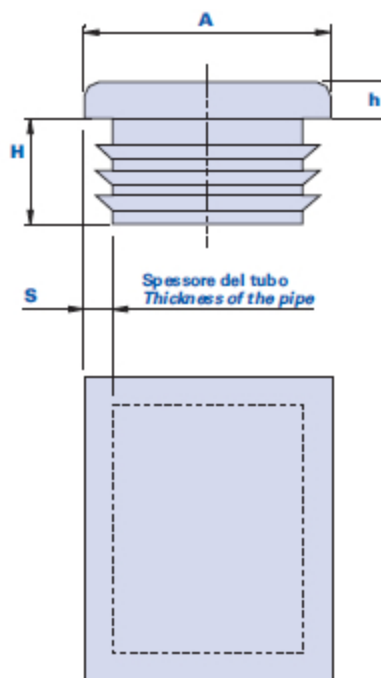

Bouchon plat pour tubes avec section rectangulaire

Code	Description	Dimensions				Poids kg x1000 pcs.	Stock
		A	S	h	H		
01ILR2010A	IL-R 20x10x0,8-2,0	20x10	0,8-2	3	11	1,13	√
01ILR2015A	IL-R 20x15x1,0-2,0	20x15	1-2	5	11,5	1,85	√
01ILR2016A	IL-R 20x16x1-2,0	20x16	1-2	5	11,5	2	-
01ILR2510A	IL-R 25x10x0,8-2,0	25x10	0,8-2	3	11,5	1,51	√
01ILR2515A	IL-R 25x15x1,0-2,5	25x15	1-2,5	5	11,5	2,4	√
01ILR2520A	IL-R 25x20x1,0-3,0	25x20	1-3	3	11,5	2,6	√
01ILR3010A	IL-R 30x10x1,0-2,0	30x10	1-2	5	11,5	1,85	√
01ILR3015A	IL-R 30x15x1,0-2,5	30x15	1-2,5	5	11,5	2,82	√
01ILR3020A	IL-R 30x20x1,0-3,0	30x20	1-3	5	11,5	3,46	√
01ILR3025A	IL-R 30x25x1,5	30x25	1,5	3,5	13,5	5,2	-
01ILR3510A	IL-R 35x10x1,0-2,0	35x10	1-2	5	11,5	3	-
01ILR3515A	IL-R 35x15x1,0-3,0	35x15	1-3	5	11,5	3,5	√
01ILR3520A	IL-R 35x20x1,0-2,5	35x20	1-2,5	5	11,5	3,9	√
01ILR3525A	IL-R 35x25x1,0-3,0	35x25	1-3	5	11,5	4,75	√
01ILR4010A	IL-R 40x10x1,5-2,0	40x10	1,5-2	5	10,5	3,75	√
01ILR4015A	IL-R 40x15x1,0-2,0	40x15	1-2	5	12	3,3	√
01ILR4020A	IL-R 40x20x1,0-3,0	40x20	1-3	5	12	4,5	√
01ILR4025A	IL-R 40x25x1,0-3,0	40x25	1-3	5	11,5	4,9	√
01ILR4030A	IL-R 40x30x1,0-3,0	40x30	1-3	5	12	6,55	√
01ILR4035A	IL-R 40x35x1,0-3,0	40x35	1-3	5	12	7,35	-
01ILR4515A	IL-R 45x15x1,5-2,0	45x15	1,5-2	5	11	3,7	√