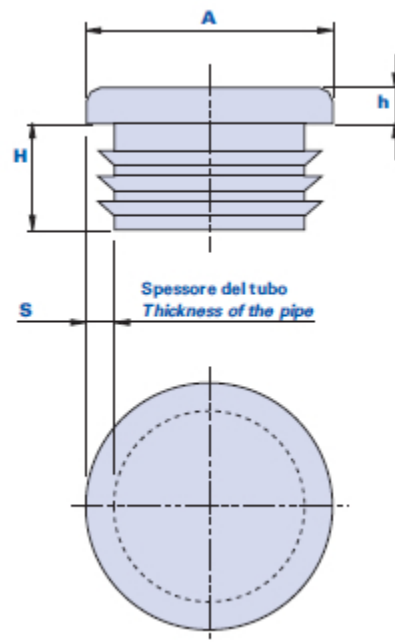

Bouchon plat pour tubes avec section ronde

| Code | Description | Dimensions | | | | Poids kg x1000 pcs. | Stock |
|-----------|-------------------|------------|---------|-----|------|---------------------|-------|
| | | A | S | h | H | | |
| 01ILT10A | IL-T 10x1,0-2,0 | 10 | 1-2 | 3,5 | 11 | 0,47 | √ |
| 01ILT12A | IL-T 12x1,0-2,0 | 12 | 1-2 | 3,5 | 11 | 0,68 | √ |
| 01ILT13A | IL-T 13x1,0-2,0 | 13 | 1-2 | 4 | 11 | 0,8 | √ |
| 01ILT14A | IL-T 14x1,0-2,0 | 14 | 1-2 | 5 | 11,5 | 1,06 | √ |
| 01ILT15A | IL-T 15x1,0-2,0 | 15 | 1-2 | 3 | 13 | 1 | √ |
| 01ILT16A | IL-T 16x1,0-2,0 | 16 | 1-2 | 5 | 11 | 0,7 | √ |
| 01ILT18A | IL-T 18x1,0-2,0 | 18 | 1-2 | 5 | 11,5 | 1,64 | √ |
| 01ILT18B | IL-T 18x2,5-3,5 | 18 | 2,5-3,5 | 5 | 11,5 | 1,64 | √ |
| 01ILT19A | IL-T 19x1,0-2,5 | 19 | 1-2,5 | 5 | 11,5 | 1,76 | √ |
| 01ILT20A | IL-T 20x1,0-2,5 | 20 | 1-2,5 | 5 | 11,5 | 1,95 | √ |
| 01ILT21A | IL-T 21x1,0-2,0 | 21 | 1-2 | 5 | 11,5 | 1,93 | √ |
| 01ILT22A | IL-T 22x1,0-2,0 | 22 | 1-2 | 5 | 11,5 | 2,52 | √ |
| 01ILT22B | IL-T 22x2,0-3,5 | 22 | 2-3,5 | 5 | 11,5 | 2,18 | √ |
| 01ILT23A | IL-T 23x1,0-2,5 | 23 | 1-2,5 | 5 | 11,5 | 2,35 | - |
| 01ILT24A | IL-T 24x1,0-2,5 | 24 | 1-2,5 | 5 | 11,5 | 2,4 | √ |
| 01ILT25A | IL-T 25x1,0-3,0 | 25 | 1-3 | 5 | 11,5 | 2,7 | √ |
| 01ILT25B | IL-T 25x3,5-4,0 | 25 | 3,5-4 | 4 | 11,5 | 2,77 | √ |
| 01ILT254A | IL-T 25,4x1,2-3,2 | 25,4 | 1,2-3,2 | 5 | 11,5 | 2,8 | √ |
| 01ILT26A | IL-T 26x1,0-3,0 | 26 | 1-3 | 5 | 11,5 | 2,7 | √ |
| 01ILT27A | IL-T 27x1,0-3,0 | 27 | 1-3 | 5 | 11,5 | 2,88 | √ |
| 01ILT28A | IL-T 28x1,0-3,0 | 28 | 1-3 | 5 | 11,5 | 2,94 | √ |
| 01ILT30A | IL-T 30x1,0-2,5 | 30 | 1-2,5 | 5 | 11,5 | 3,44 | √ |
| 01ILT30B | IL-T 30x2,5-4,5 | 30 | 2,5-4,5 | 5 | 11,5 | 3,44 | √ |