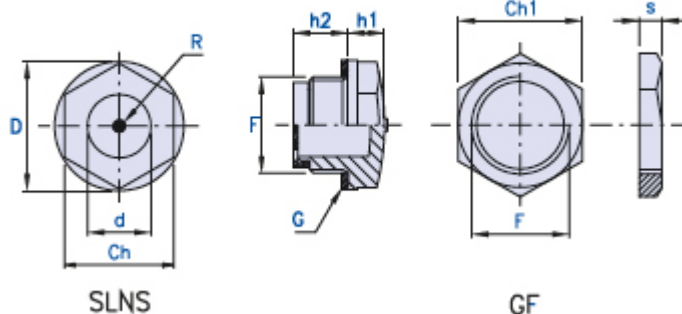

## Voyant de niveau d'huile en plastique

R = Point rouge  
G = Joint d'étanchéité

Code	Dimensions									
	Ch	F	D	d	h1	h2	Nm	Ch1	s	Stock
01SLNS-14	17	G 1/4"	20	15	7	8	8	-	-	-
01SLNS-38	18	G 3/8"	22	14	6,6	10,5	12	19	5	-
01SLNS-12	24	G 1/2"	28	16	8	11	16	27	5	-
01SLNS-34	30	G 3/4"	35	21	8	12	21	32	6	-
01SLNS-1	35	G 1"	43	32	11	12	24	36	6	-
01SLNS-114	42	G 1 1/4"	51	33	10	16	-	46	6	-
01SLNS-112	50	G 1 1/2"	58	40	10	20	-	-	-	-
01SLNS-2	64	G 2"	74	48	12	20	-	-	-	-
01SLNS-14.15	17	M 14x1.5	20	15	7	8	8	-	-	-
01SLNS-16.15	18	M 16x1.5	22	14	6,5	10	12	-	-	-
01SLNS-18.15	21	M 18x1.5	25	16	7	10,5	12	-	-	-
01SLNS-20.15	24	M 20x1.5	28	16	7,5	11	16	-	-	-
01SLNS-40.15	42	M 40x1.5	51	33	10	16	-	-	-	-

### Matériau

Voyant en résine polyamidique spéciale transparente caractérisée par des performances mécaniques élevées et une excellente résistance aux agents chimiques, à l'huile hydraulique, aux hydrocarbures, aux carburants et aux différents solvants. Joint d'étanchéité plat en fibre exempte d'amiante ou, à la demande, en caoutchouc synthétique (NBR) 70 Shore.

### Description

Voyant fileté à tête hexagonale étudiée pour le contrôle du fluide hydraulique sur réducteurs, réservoirs et chambres à huile en général.

L'assemblage vissé consent l'application même sur chambres à huile en pression.

Le point rouge médian est sérigraphié à chaud sur le viseur transparent.