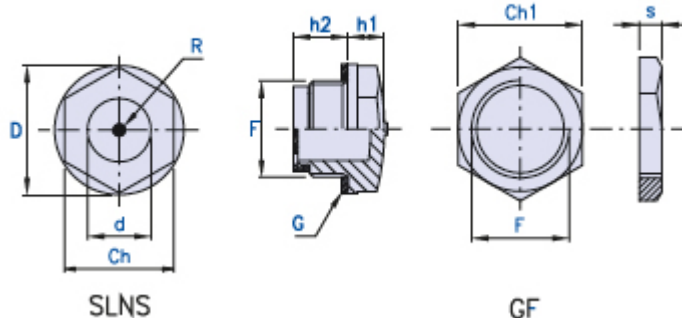

Voyant de niveau d'huile en plastique

R = Point rouge
G = Joint d'étanchéité

Code	Dimensions									
	Ch	F	D	d	h1	h2	Nm	Ch1	s	Stock
01SLNS-14	17	G 1/4"	20	15	7	8	8	-	-	-
01SLNS-38	18	G 3/8"	22	14	6,6	10,5	12	19	5	-
01SLNS-12	24	G 1/2"	28	16	8	11	16	27	5	-
01SLNS-34	30	G 3/4"	35	21	8	12	21	32	6	-
01SLNS-1	35	G 1"	43	32	11	12	24	36	6	-
01SLNS-114	42	G 1 1/4"	51	33	10	16	-	46	6	-
01SLNS-112	50	G 1 1/2"	58	40	10	20	-	-	-	-
01SLNS-2	64	G 2"	74	48	12	20	-	-	-	-
01SLNS-14.15	17	M 14x1.5	20	15	7	8	8	-	-	-
01SLNS-16.15	18	M 16x1.5	22	14	6,5	10	12	-	-	-
01SLNS-18.15	21	M 18x1.5	25	16	7	10,5	12	-	-	-
01SLNS-20.15	24	M 20x1.5	28	16	7,5	11	16	-	-	-
01SLNS-40.15	42	M 40x1.5	51	33	10	16	-	-	-	-

Joint d'étanchéité plat en fibre exempte d'amiante ou, à la demande, en caoutchouc synthétique (NBR) 70 Shore.

Description

Voyant fileté à tête hexagonale étudiée pour le contrôle du fluide hydraulique sur réducteurs, réservoirs et chambres à huile en général.

L'assemblage vissé consent l'application même sur chambres à huile en pression.

Le point rouge médian est sérigraphié à chaud sur le viseur transparent.

Assemblage

Pour l'assemblage nous vous recommandons de respecter les données indiquées dans le tableau concernant le couple maximal de serrage (Nm).