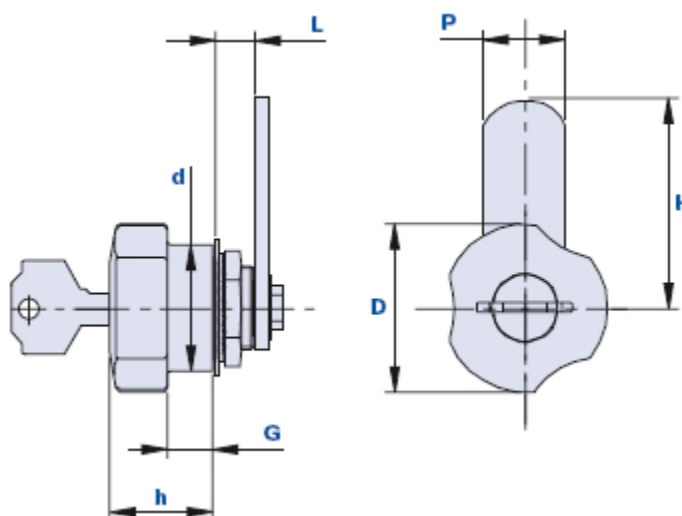

Volant à trois lobes de fermeture avec serrure

Comment commander:

Volant avec came plate - code: 014C501, 014C503, 014C505, 014C507, 014C509, 014C511

Volant avec came courbée (facilite la fermeture) - code: 014C502, 014C504, 014C506, 014C508, 014C5010, 014C512

Volant avec came en L - code: 014C513, 014C514, 014C515, 014C516, 014C517, 014C518

Code	Description	Serrure	Rotation	Dimensions							Poids grammes	Stock
				D	h	d	L	G	P	H		
014C501	V40C-CD/DX	CD	Dx	40	25	30	10	11	20	50	136	√
014C503	V40C-CD/SX	CD	Sx	40	25	30	10	11	20	50	136	√
014C505	V40C-CU/DX	CU	Dx	40	25	30	10	11	20	50	136	√
014C507	V40C-CU/SX	CU	Sx	40	25	30	10	11	20	50	136	√
014C509	V40C-CM/DX	CM	Dx	40	25	30	10	11	20	50	136	√
014C511	V40C-CM/SX	CM	Sx	40	25	30	10	11	20	50	136	√
014C502	V40C-CD/DX	CD	Dx	40	25	30	10	11	20	50	136	√
014C504	V40C-CD/SX	CD	Sx	40	25	30	10	11	20	50	136	√
014C506	V40C-CU/DX	CU	Dx	40	25	30	10	11	20	50	136	√
014C508	V40C-CU/SX	CU	Sx	40	25	30	10	11	20	50	136	√
014C510	V40C-CM/DX	CM	Dx	40	25	30	10	11	20	50	136	√
014C512	V40C-CM/SX	CM	Sx	40	25	30	10	11	20	50	136	√
014C513	V40C-CD/DX	CD	Dx	40	25	30	20	11	20	50	138	√
014C514	V40C-CD/SX	CD	Sx	40	25	30	20	11	20	50	138	√
014C515	V40C-CU/DX	CU	Dx	40	25	30	20	11	20	50	138	√
014C516	V40C-CU/SX	CU	Sx	40	25	30	20	11	20	50	138	√
014C517	V40C-CM/DX	CM	Dx	40	25	30	20	11	20	50	138	√
014C518	V40C-CM/SX	CM	Sx	40	25	30	20	11	20	50	138	√

Fermeture

Mouvement du volant de 90° à droite (DX) ou à gauche (SX) (voir schéma).

Clefs

En dotation n. 2 clefs en laiton nickelé, extractibles en position ouvert/fermé.

État de la fourniture de la serrure