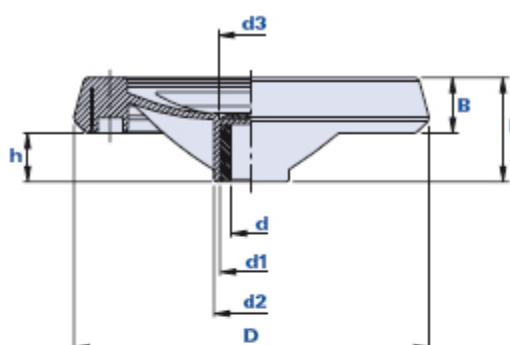

## Volant à bande diamétrale

Code	Description	Dimensions					Insert			Poids grammes	Stock
		D	L	B	d2	d3	dH7	h	d1		
01402E	VS 402/D.120/10	120	40	19	25	19	10	20	20	146	√
01402F	VS 402/D.120/12	120	40	19	25	19	12	20	20	138	√
01402G	VS 402/D.120/14	120	40	19	25	19	14	20	23	130	√
01402H	VS 402/D.120/15	120	40	19	25	19	15	20	23	124	-
01402I	VS 402/D.120/16	120	40	19	25	19	16	20	23	116	√
01412E	VS 412/D.160/10	160	47	25	34	29	10	26	20	310	√
01412F	VS 412/D.160/12	160	47	25	34	29	12	26	20	304	-
01412G	VS 412/D.160/14	160	47	25	34	29	14	26	25	290	√
01412H	VS 412/D.160/15	160	47	25	34	29	15	26	25	280	√
01412I	VS 412/D.160/16	160	47	25	34	29	16	26	25	270	√
01412L	VS 412/D.160/17	160	47	25	34	29	17	26	28	264	-
01412M	VS 412/D.160/18	160	47	25	34	29	18	26	28	272	√
01412N	VS 412/D.160/20	160	47	25	34	29	20	26	28	270	√
01412O	VS 412/D.160/19	160	47	25	34	29	19	26	28	270	-
01412S	VS 412/D.160/25	160	47	25	34	29	25	26	30	250	-
01422E	VS 422/D.200/10	200	56	29	40	29	10	26	20	428	√
01422F	VS 422/D.200/12	200	56	29	40	29	12	26	20	416	√
01422G	VS 422/D.200/14	200	56	29	40	29	14	26	25	406	-
01422H	VS 422/D.200/15	200	56	29	40	29	15	26	25	446	√

<b>01422I</b>	VS 422/D.200/16	200	56	29	40	29	16	26	25	450	√
<b>01422L</b>	VS 422/D.200/17	200	56	29	40	29	17	26	28	430	√
<b>01422M</b>	VS 422/D.200/18	200	56	29	40	29	18	26	28	426	√
<b>01422O</b>	VS 422/D.200/19	200	56	29	40	29	19	26	28	442	-
<b>01422N</b>	VS 422/D.200/20	200	56	29	40	29	20	26	28	442	√
<b>01422S</b>	VS 422/D.200/25	200	56	29	40	29	25	26	30	432	-