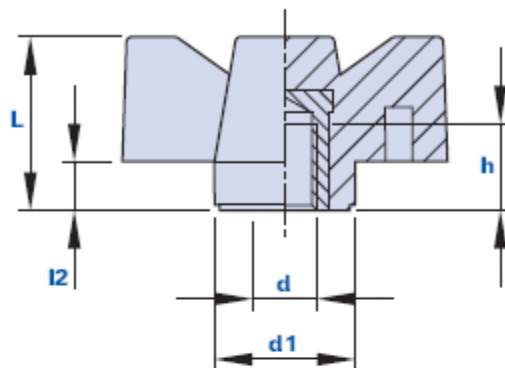

1022F

Galletto di serraggio con boccola filettata cieca

Codice	Descrizione	Dimensioni				Inserto		Peso grammi	Stock
		D	L	d1	L2	d	h		
1022F0000400	1022F M4	30	16	13	4	M4	8	6	-
1022F0000500	1022F M5	30	16	13	4	M5	8	5,5	-
1022F0000600	1022F M6	30	16	13	4	M6	8	5,1	-
1022F0000800	1022F M8	30	16	13	4	M8	8	5	-

Inserto

Ottone. Inserti speciali a disegno e/o in ottone nichelato/acciaio inox a richiesta, per adeguate quantità.

Confezione

25 - 100 - 200 pcs.

Thenar Srl - Via della Costituzione, 66 - 42015 Correggio (RE) Italia