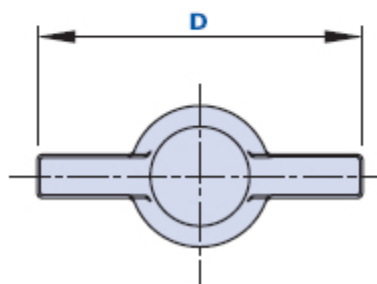

1022F

Galletto di serraggio con boccola filettata cieca

Codice	Descrizione	Dimensioni				Inserto		Peso grammi	Stock
		D	L	d1	L2	d	h		
1022F0000400	1022F M4	30	16	13	4	M4	8	6	-
1022F0000500	1022F M5	30	16	13	4	M5	8	5,5	-
1022F0000600	1022F M6	30	16	13	4	M6	8	5,1	-
1022F0000800	1022F M8	30	16	13	4	M8	8	5	-

Materiale

Tecnopolimero a base poliammidica (PA). Resistente a sostanze chimiche organiche ed inorganiche quali oli, grassi, carburanti, solventi.

Colore

Nero finitura satinata. Altri colori per adeguate quantità.

Inserto

Ottone. Inserti speciali a disegno e/o in ottone nichelato/acciaio inox a richiesta, per adeguate quantità.

Confezione

25 - 100 - 200 pcs.

Thenar Srl - Via della Costituzione, 66 - 42015 Correggio (RE) Italia

Tel. +39 0522 740511 - Fax +39 0522 740555 - info@thenar.it - www.thenar.it

Modelli THENAR proprietà riservata ai termini di legge - Disegni non riproducibili se non citando la fonte.