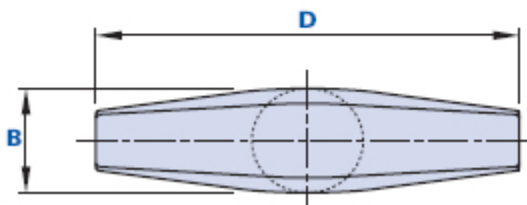

1023T

Maniglia a T con foro filettato cieco

Codice	Descrizione	Dimensioni					Foro		Peso grammi	Stock
		D	B	L	d1	L2	d	h		
1023T0000600	1023T M6	57	14	29	15	16	M6	24	10	-
1023T0000800	1023T M8	57	14	29	15	16	M8	24	9,5	-

Materiale

Tecnopolimero a base poliammidica (PA). Resistente a sostanze chimiche organiche ed inorganiche quali oli, grassi, carburanti, solventi.

Colore

Nero finitura satinata.
Altri colori per adeguate quantità.

Filettatura

Ricavata direttamente nel materiale plastico.

Confezione

25 - 50 - 100 pcs.