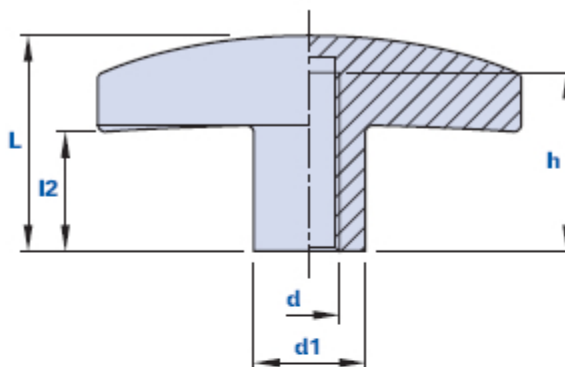

1023T

Maniglia a T con foro filettato cieco

Codice	Descrizione	Dimensioni					Foro		Peso grammi	Stock
		D	B	L	d1	L2	d	h		
1023T0000600	1023T M6	57	14	29	15	16	M6	24	10	-
1023T0000800	1023T M8	57	14	29	15	16	M8	24	9,5	-

Materiale

Tecnopolimero a base poliammidica (PA). Resistente a sostanze chimiche organiche ed inorganiche quali oli, grassi, carburanti, solventi.

Colore

Nero finitura satinata.
Altri colori per adeguate quantità.

Filettatura

Ricavata direttamente nel materiale plastico.

Confezione

25 - 50 - 100 pcs.