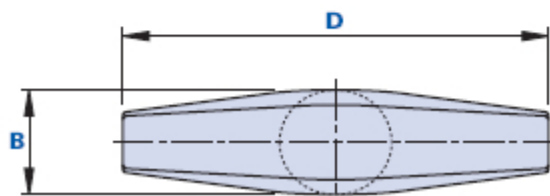

1023TB

Maniglia a T con boccola filettata cieca

Codice	Descrizione	Dimensioni					Inserto		Peso grammi	Stock
		D	B	L	d1	L2	d	h		
1023TB000600	1023TB M6	57	14	29	15	16	M6	13	13,4	-
1023TB000800	1023TB M8	57	14	29	15	16	M8	13	13	-

Inserto

Ottone. Inserti speciali a disegno e/o in acciaio inox a richiesta per adeguate quantità.

Confezione

25 - 50 - 100 pcs.