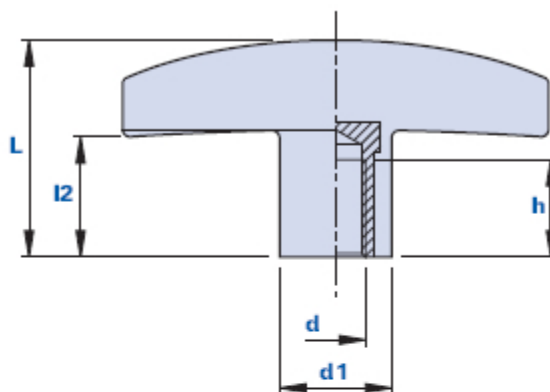

## Maniglia a T con boccola filettata cieca

Codice	Descrizione	Dimensioni					Inserto		Peso grammi	Stock
		D	B	L	d1	L2	d	h		
1023TB000600	1023TB M6	57	14	29	15	16	M6	13	13,4	-
1023TB000800	1023TB M8	57	14	29	15	16	M8	13	13	-