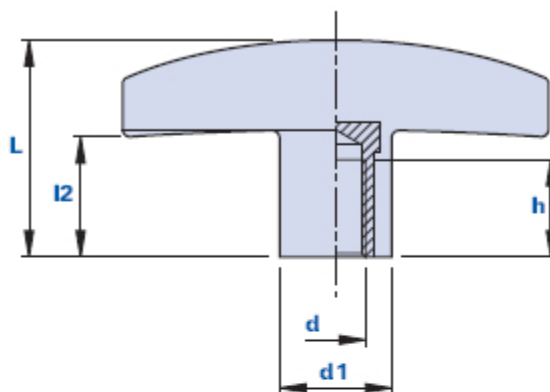

1023TB

Maniglia a T con boccola filettata cieca

Codice	Descrizione	Dimensioni					Inserto		Peso grammi	Stock
		D	B	L	d1	L2	d	h		
1023TB000600	1023TB M6	57	14	29	15	16	M6	13	13,4	-
1023TB000800	1023TB M8	57	14	29	15	16	M8	13	13	-

Inserto

Ottone. Inserti speciali a disegno e/o in acciaio inox a richiesta per adeguate quantità.

Confezione

25 - 50 - 100 pcs.