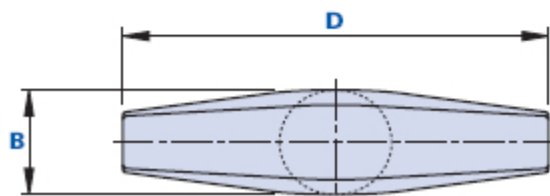

## Maniglia a T con boccola filettata cieca

Codice	Descrizione	Dimensioni					Inserto		Peso grammi	Stock
		D	B	L	d1	L2	d	h		
1023TB000600	1023TB M6	57	14	29	15	16	M6	13	13,4	-
1023TB000800	1023TB M8	57	14	29	15	16	M8	13	13	-