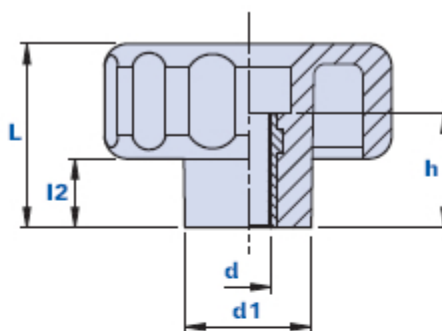

## Manopola scanalata con boccola filettata passante

Codice	Descrizione	Dimensioni				Inserto		Peso grammi	Stock
		D	L	d1	l2	d	h		
1052FP200500	1052FP D.20 M5	20	15	12	7	M5	10	4	-
1052FP200600	1052FP D.20 M6	20	15	12	7	M6	10	4,2	-
1052FP300500	1052FP D.30 M5	30	19	16	7	M5	10	10,7	-
1052FP300600	1052FP D.30 M6	30	19	16	7	M6	10	11,3	-
1052FP300800	1052FP D.30 M8	30	19	16	7	M8	10	9,1	-
1052FP400600	1052FP D.40 M6	40	27	19	11	M6	15	17,5	-
1052FP400800	1052FP D.40 M8	40	27	19	11	M8	15	17,8	√
1052FP401000	1052FP D.40 M10	40	27	19	11	M10	15	19	√
1052FP500800	1052FP D.50 M8	50	32	21	12	M8	20	34	-
1052FP501000	1052FP D.50 M10	50	32	21	12	M10	20	33	-
1052FP501200	1052FP D.50 M12	50	32	21	12	M12	20	45,5	-
1052FP600800	1052FP D.60 M8	60	35	22	15	M8	20	42	-
1052FP601000	1052FP D.60 M10	60	35	22	15	M10	20	40	-
1052FP601200	1052FP D.60 M12	60	35	22	15	M12	20	45	-
1052FP701000	1052FP D.70 M10	70	39	27	16	M10	20	60	-
1052FP701200	1052FP D.70 M12	70	39	27	16	M12	20	58	-
1052FP701400	1052FP D.70 M14	70	39	27	16	M14	20	65,6	-
1052FP701600	1052FP D.70 M16	70	39	27	16	M16	20	78	-
1052FP801200	1052FP D.80 M12	80	42	30	17	M12	20	80	-

<b>1052FP801400</b>	1052FP D.80 M14	80	42	30	17	M14	20	87	-
<b>1052FP801600</b>	1052FP D.80 M16	80	42	30	17	M16	20	91	-