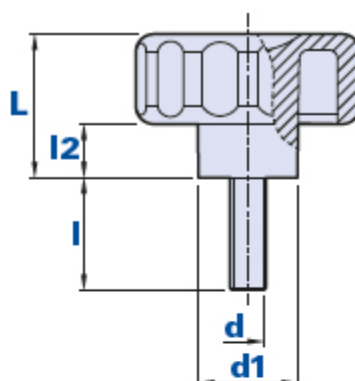

1052M

Manopola scanalata con perno filettato

Codice	Descrizione	Dimensioni				Inserto		Peso grammi	Stock
		D	L	d1	l2	d	l		
105220041000	1052M D.20 M4x10	20	15	12	7	M4	10	4	-
105220041500	1052M D.20 M4x15	20	15	12	7	M4	15	4,7	-
105220042000	1052M D.20 M4x20	20	15	12	7	M4	20	5,4	-
105220043000	1052M D.20 M4x30	20	15	12	7	M4	30	6	-
105220051000	1052M D.20 M5x10	20	15	12	7	M5	10	5	-
105220051500	1052M D.20 M5x15	20	15	12	7	M5	15	5,8	√
105220052000	1052M D.20 M5x20	20	15	12	7	M5	20	6,5	-
105220052500	1052M D.20 M5x25	20	15	12	7	M5	25	8	-
105220053000	1052M D.20 M5x30	20	15	12	7	M5	30	8,7	-
105220053500	1052M D.20 M5x35	20	15	12	7	M5	35	9	-
105220054000	1052M D.20 M5x40	20	15	12	7	M5	40	9,3	-
105220061000	1052M D.20 M6x10	20	15	12	7	M6	10	6,2	-
105220061500	1052M D.20 M6x15	20	15	12	7	M6	15	7,8	√
105220062000	1052M D.20 M6x20	20	15	12	7	M6	20	8,2	√
105220062500	1052M D.20 M6x25	20	15	12	7	M6	25	9,1	-
105220063000	1052M D.20 M6x30	20	15	12	7	M6	30	10	-
105220063500	1052M D.20 M6x35	20	15	12	7	M6	35	10,5	-
105220064000	1052M D.20 M6x40	20	15	12	7	M6	40	12	-
105220064500	1052M D.20 M6x45	20	15	12	7	M6	45	12,5	-