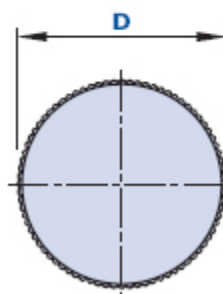

1053M

Volantino zigrinato con perno filettato

Codice	Descrizione	Dimensioni				Inserto		Peso grammi	Stock
		D	L	d1	l2	d	l		
1053M1541000	1053M D.15 M4x10	15	14	10	5	M4	10	3	-
1053M1541500	1053M D.15 M4x15	15	14	10	5	M4	15	3,2	-
1053M1542000	1053M D.15 M4x20	15	14	10	5	M4	20	3,3	-
1053M1542500	1053M D.15 M4x25	15	14	10	5	M4	25	3,7	-
1053M1543000	1053M D.15 M4x30	15	14	10	5	M4	30	4,2	-
1053M1551000	1053M D.15 M5x10	15	14	10	5	M5	10	3,9	-
1053M1551500	1053M D.15 M5x15	15	14	10	5	M5	15	4,4	-
1053M1552000	1053M D.15 M5x20	15	14	10	5	M5	20	4,9	-
1053M1552500	1053M D.15 M5x25	15	14	10	5	M5	25	5,4	-
1053M1553000	1053M D.15 M5x30	15	14	10	5	M5	30	5,9	-
1053M2551000	1053M D.25 M5x10	25	16	14	6	M5	10	5,6	-
1053M2551500	1053M D.25 M5x15	25	16	14	6	M5	15	6	-
1053M2552000	1053M D.25 M5x20	25	16	14	6	M5	20	7,3	-
1053M2552500	1053M D.25 M5x25	25	16	14	6	M5	25	9,5	-
1053M2553000	1053M D.25 M5x30	25	16	14	6	M5	30	10,9	-
1053M2561000	1053M D.25 M6x10	25	16	14	6	M6	10	7,7	-
1053M2561500	1053M D.25 M6x15	25	16	14	6	M6	15	8,6	-
1053M2562000	1053M D.25 M6x20	25	16	14	6	M6	20	9,7	-
1053M2562500	1053M D.25 M6x25	25	16	14	6	M6	25	10,4	-

1053M2563000	1053M D.25 M6x30	25	16	14	6	M6	30	11,1	-
1053M2563500	1053M D.25 M6x35	25	16	14	6	M6	35	11,9	-
1053M2564000	1053M D.25 M6x40	25	16	14	6	M6	40	12,7	-
1053M2581500	1053M D.25 M8x15	25	16	14	6	M8	15	13,1	-
1053M2582000	1053M D.25 M8x20	25	16	14	6	M8	20	14,2	-
1053M2582500	1053M D.25 M8x25	25	16	14	6	M8	25	15,3	-
1053M2583000	1053M D.25 M8x30	25	16	14	6	M8	30	17,3	-
1053M2583500	1053M D.25 M8x35	25	16	14	6	M8	35	18,5	-
1053M2584000	1053M D.25 M8x40	25	16	14	6	M8	40	19,6	-
1053M2585000	1053M D.25 M8x50	25	16	14	6	M8	50	20,7	-