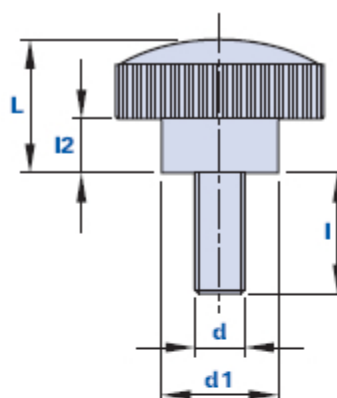

1053M

Volantino zigrinato con perno filettato

Codice	Descrizione	Dimensioni				Inserto		Peso grammi	Stock
		D	L	d1	l2	d	l		
1053M1541000	1053M D.15 M4x10	15	14	10	5	M4	10	3	-
1053M1541500	1053M D.15 M4x15	15	14	10	5	M4	15	3,2	-
1053M1542000	1053M D.15 M4x20	15	14	10	5	M4	20	3,3	-
1053M1542500	1053M D.15 M4x25	15	14	10	5	M4	25	3,7	-
1053M1543000	1053M D.15 M4x30	15	14	10	5	M4	30	4,2	-
1053M1551000	1053M D.15 M5x10	15	14	10	5	M5	10	3,9	-
1053M1551500	1053M D.15 M5x15	15	14	10	5	M5	15	4,4	-
1053M1552000	1053M D.15 M5x20	15	14	10	5	M5	20	4,9	-
1053M1552500	1053M D.15 M5x25	15	14	10	5	M5	25	5,4	-
1053M1553000	1053M D.15 M5x30	15	14	10	5	M5	30	5,9	-
1053M2551000	1053M D.25 M5x10	25	16	14	6	M5	10	5,6	-
1053M2551500	1053M D.25 M5x15	25	16	14	6	M5	15	6	-
1053M2552000	1053M D.25 M5x20	25	16	14	6	M5	20	7,3	-
1053M2552500	1053M D.25 M5x25	25	16	14	6	M5	25	9,5	-
1053M2553000	1053M D.25 M5x30	25	16	14	6	M5	30	10,9	-
1053M2561000	1053M D.25 M6x10	25	16	14	6	M6	10	7,7	-
1053M2561500	1053M D.25 M6x15	25	16	14	6	M6	15	8,6	-
1053M2562000	1053M D.25 M6x20	25	16	14	6	M6	20	9,7	-
1053M2562500	1053M D.25 M6x25	25	16	14	6	M6	25	10,4	-

1053M2563000	1053M D.25 M6x30	25	16	14	6	M6	30	11,1	-
1053M2563500	1053M D.25 M6x35	25	16	14	6	M6	35	11,9	-
1053M2564000	1053M D.25 M6x40	25	16	14	6	M6	40	12,7	-
1053M2581500	1053M D.25 M8x15	25	16	14	6	M8	15	13,1	-
1053M2582000	1053M D.25 M8x20	25	16	14	6	M8	20	14,2	-
1053M2582500	1053M D.25 M8x25	25	16	14	6	M8	25	15,3	-
1053M2583000	1053M D.25 M8x30	25	16	14	6	M8	30	17,3	-
1053M2583500	1053M D.25 M8x35	25	16	14	6	M8	35	18,5	-
1053M2584000	1053M D.25 M8x40	25	16	14	6	M8	40	19,6	-
1053M2585000	1053M D.25 M8x50	25	16	14	6	M8	50	20,7	-