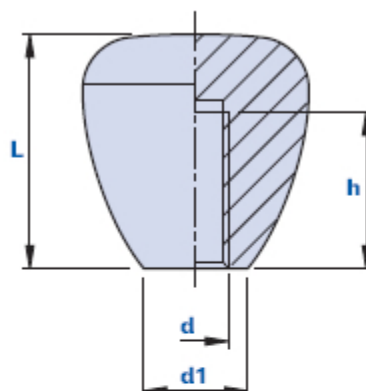

1058NF

Impugnatura conica con foro filettato cieco

Codice	Descrizione	Dimensioni			Foro		Peso grammi	Stock
		L	D	d1	d	h		
1058NF350800	1058/NF D.34 M8	35	34	16	M8	20	29	-
1058NF351000	1058/NF D.34 M10	35	34	16	M10	20	29	-

Ricavata direttamente nel materiale plastico.

Confezione

25 - 50 - 100 pcs.