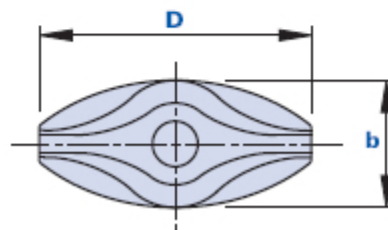

1065F

Galletto di serraggio con collare e boccola filettata cieca

Codice	Descrizione	Dimensioni					Inserto		Peso grammi	Stock
		D	b	L	d1	l2	d	h		
1065F0000400	1065F M4	30	13	19	13	4	M4	8	5,2	-
1065F0000500	1065F M5	30	13	19	13	4	M5	8	5	-
1065F0000600	1065F M6	30	13	19	13	4	M6	8	5,7	-
1065F0000800	1065F M8	30	13	19	13	4	M8	8	5	-