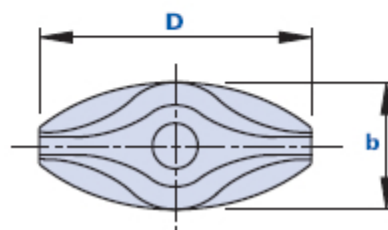

1065F

Galletto di serraggio con collare e boccola filettata cieca

Codice	Descrizione	Dimensioni					Inserto		Peso grammi	Stock
		D	b	L	d1	l2	d	h		
1065F0000400	1065F M4	30	13	19	13	4	M4	8	5,2	-
1065F0000500	1065F M5	30	13	19	13	4	M5	8	5	-
1065F0000600	1065F M6	30	13	19	13	4	M6	8	5,7	-
1065F0000800	1065F M8	30	13	19	13	4	M8	8	5	-