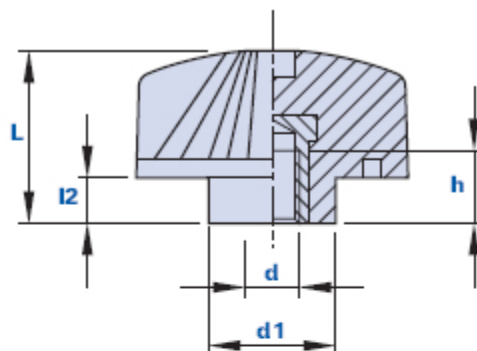

1065F

Galletto di serraggio con collare e boccola filettata cieca

Codice	Descrizione	Dimensioni					Inserto		Peso grammi	Stock
		D	b	L	d1	l2	d	h		
1065F0000400	1065F M4	30	13	19	13	4	M4	8	5,2	-
1065F0000500	1065F M5	30	13	19	13	4	M5	8	5	-
1065F0000600	1065F M6	30	13	19	13	4	M6	8	5,7	-
1065F0000800	1065F M8	30	13	19	13	4	M8	8	5	-